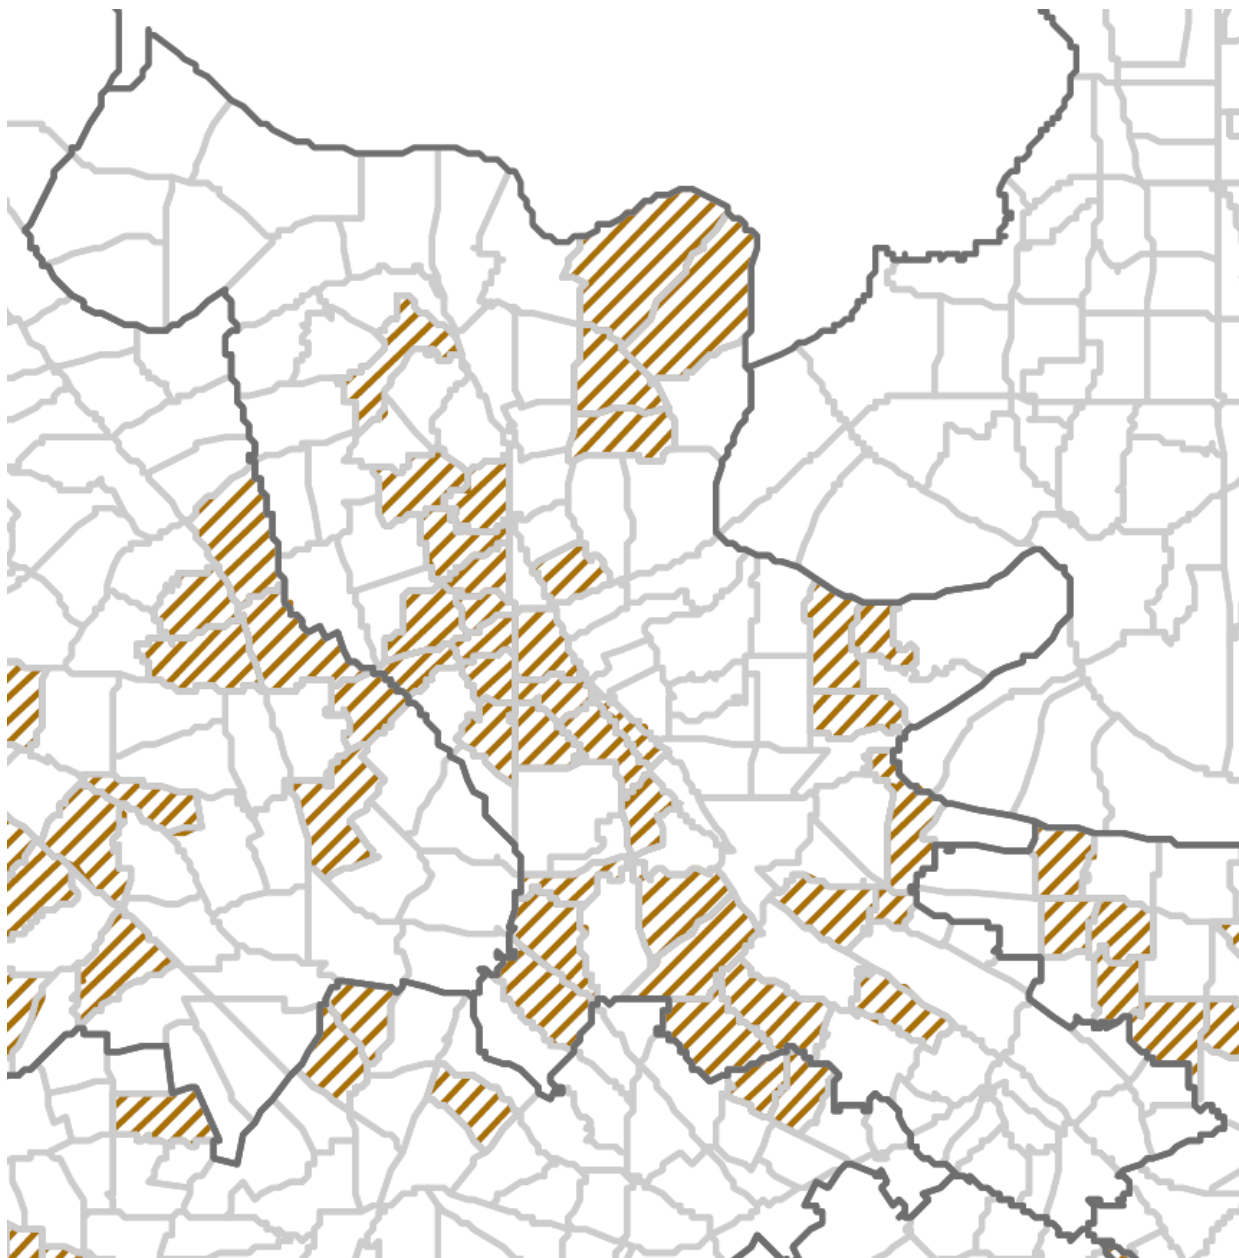

# 中野区 対象エリアマップ(木造住宅密集地域)

区市町名	町丁目名
中野区	上高田1丁目
	上高田2丁目
	上高田3丁目
	鷺宮3丁目
	鷺宮4丁目
	中央3丁目
	中央4丁目
	中央5丁目
	中野1丁目
	沼袋1丁目
	沼袋2丁目
	沼袋3丁目
	沼袋4丁目
	野方1丁目
	野方2丁目
	本町2丁目
	本町4丁目
	本町6丁目
	南台2丁目
	南台4丁目
	大和町1丁目
	大和町2丁目
	大和町3丁目
	大和町4丁目
	弥生町3丁目
	若宮1丁目

# 杉並区 対象エリアマップ(木造住宅密集地域)

区市町名	町丁目名
杉並区	阿佐谷北2丁目
	阿佐谷北4丁目
	阿佐谷北5丁目
	阿佐谷南1丁目
	天沼1丁目
	和泉1丁目
	和泉4丁目
	梅里2丁目
	高円寺北1丁目
	高円寺北3丁目
	高円寺南1丁目
	高円寺南3丁目
	高円寺南5丁目
	下高井戸3丁目
	下高井戸4丁目
	松庵3丁目
	成田東1丁目
	成田東3丁目
	成田東5丁目
	西荻南2丁目
	方南1丁目
	堀ノ内3丁目
	本天沼1丁目
	本天沼2丁目
	松ノ木2丁目
	松ノ木3丁目
宮前3丁目	

# 豊島区 対象エリアマップ(木造住宅密集地域)

区市名	町丁目名
豊島区	池袋本町 2丁目
	池袋本町 3丁目
	上池袋 3丁目
	駒込 6丁目
	駒込 7丁目
	雑司が谷 2丁目
	高松 2丁目
	長崎 2丁目
	長崎 3丁目
	長崎 4丁目
	東池袋 5丁目
	南長崎 2丁目
	南長崎 3丁目
目白 4丁目	

# 北区 対象エリアマップ(木造住宅密集地域)

区市町名	町丁目名
北区	赤羽台3丁目
	赤羽西2丁目
	赤羽西3丁目
	赤羽西4丁目
	王子本町2丁目
	上十条1丁目
	上十条2丁目
	上十条4丁目
	上十条5丁目
	上中里1丁目
	上中里3丁目
	岸町2丁目
	栄町
	志茂1丁目
	志茂2丁目
	志茂4丁目
	志茂5丁目
	十条仲原1丁目
	十条仲原2丁目
	十条仲原3丁目
	十条仲原4丁目
	滝野川1丁目
	滝野川2丁目
	滝野川4丁目
	滝野川5丁目
	滝野川6丁目
	豊島3丁目
	豊島6丁目
	豊島7丁目
	中十条1丁目
	中十条2丁目
	中十条3丁目
	西ヶ原3丁目
西ヶ原4丁目	
東十条5丁目	
堀船3丁目	