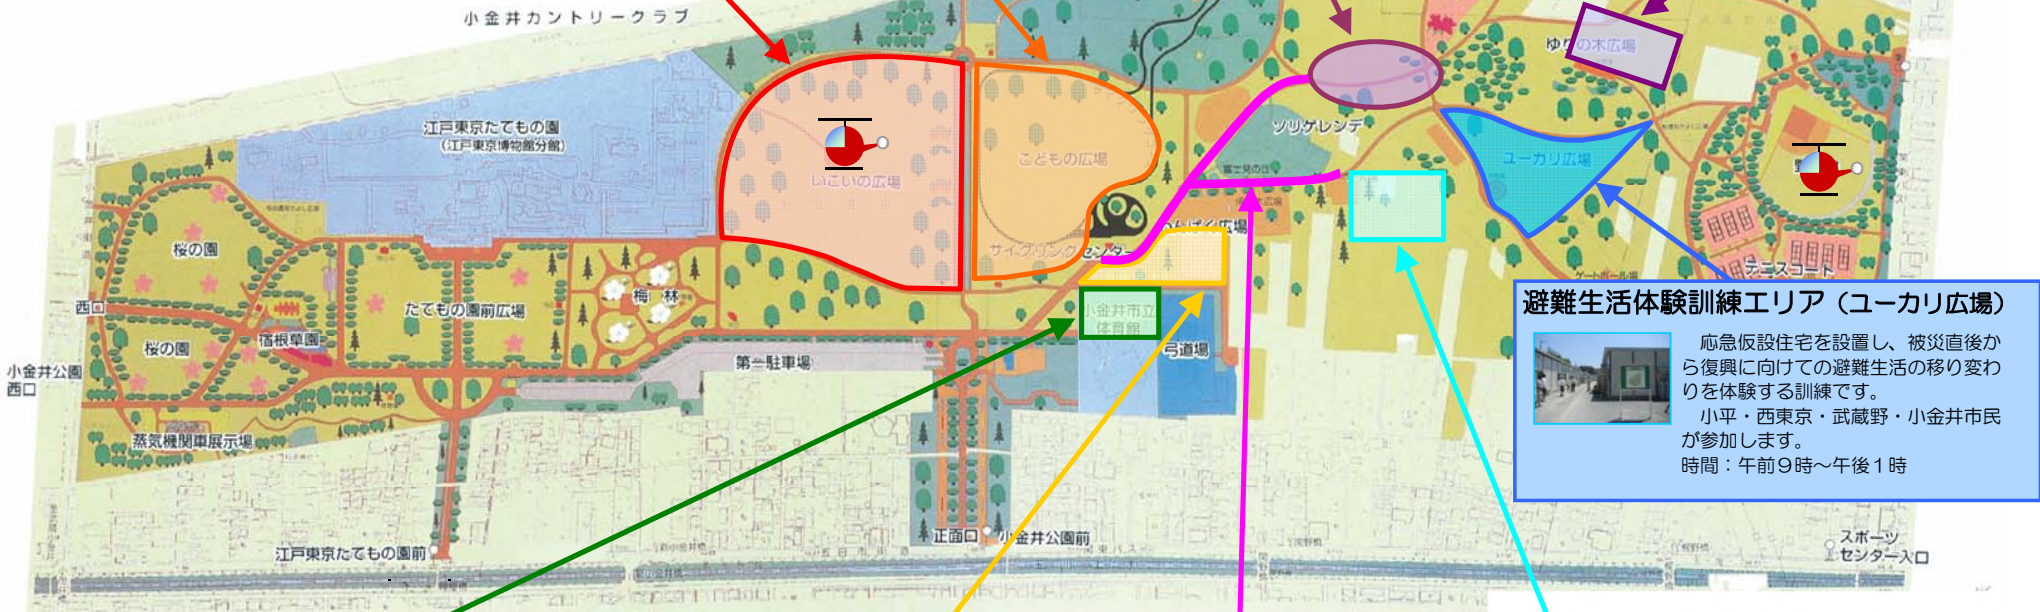

## 応急復旧訓練エリア (つつじ山広場)

震災後に、ガス・水道等のライフラインを復旧させるため、事業者による訓練を行います。  
時間：午前9時～正午

## 緊急支援物資搬送訓練エリア

(ゆりの木広場)

自治体職員や各防災機関、ボランティアが連携し、大量の物資が集積される中で、各市の避難所へ必要な物資を搬送する訓練を行います。  
時間：午前9時～正午

## 大規模な救出救助訓練エリア

(いこいの広場)

大規模な地震被害を想定し、警察・消防・自衛隊・東京DMAT等が連携して救出・救助・救命処置等に当たります。シナリオを事前に示さないなどにより、緊迫感のある訓練を行います。  
時間：午前10時～午前11時40分

## 避難生活体験訓練エリア (ユーカリ広場)

応急仮設住宅を設置し、被災直後から復興に向けての避難生活の移り変わりを体験する訓練です。  
小平・西東京・武蔵野・小金井市民が参加します。  
時間：午前9時～午後1時