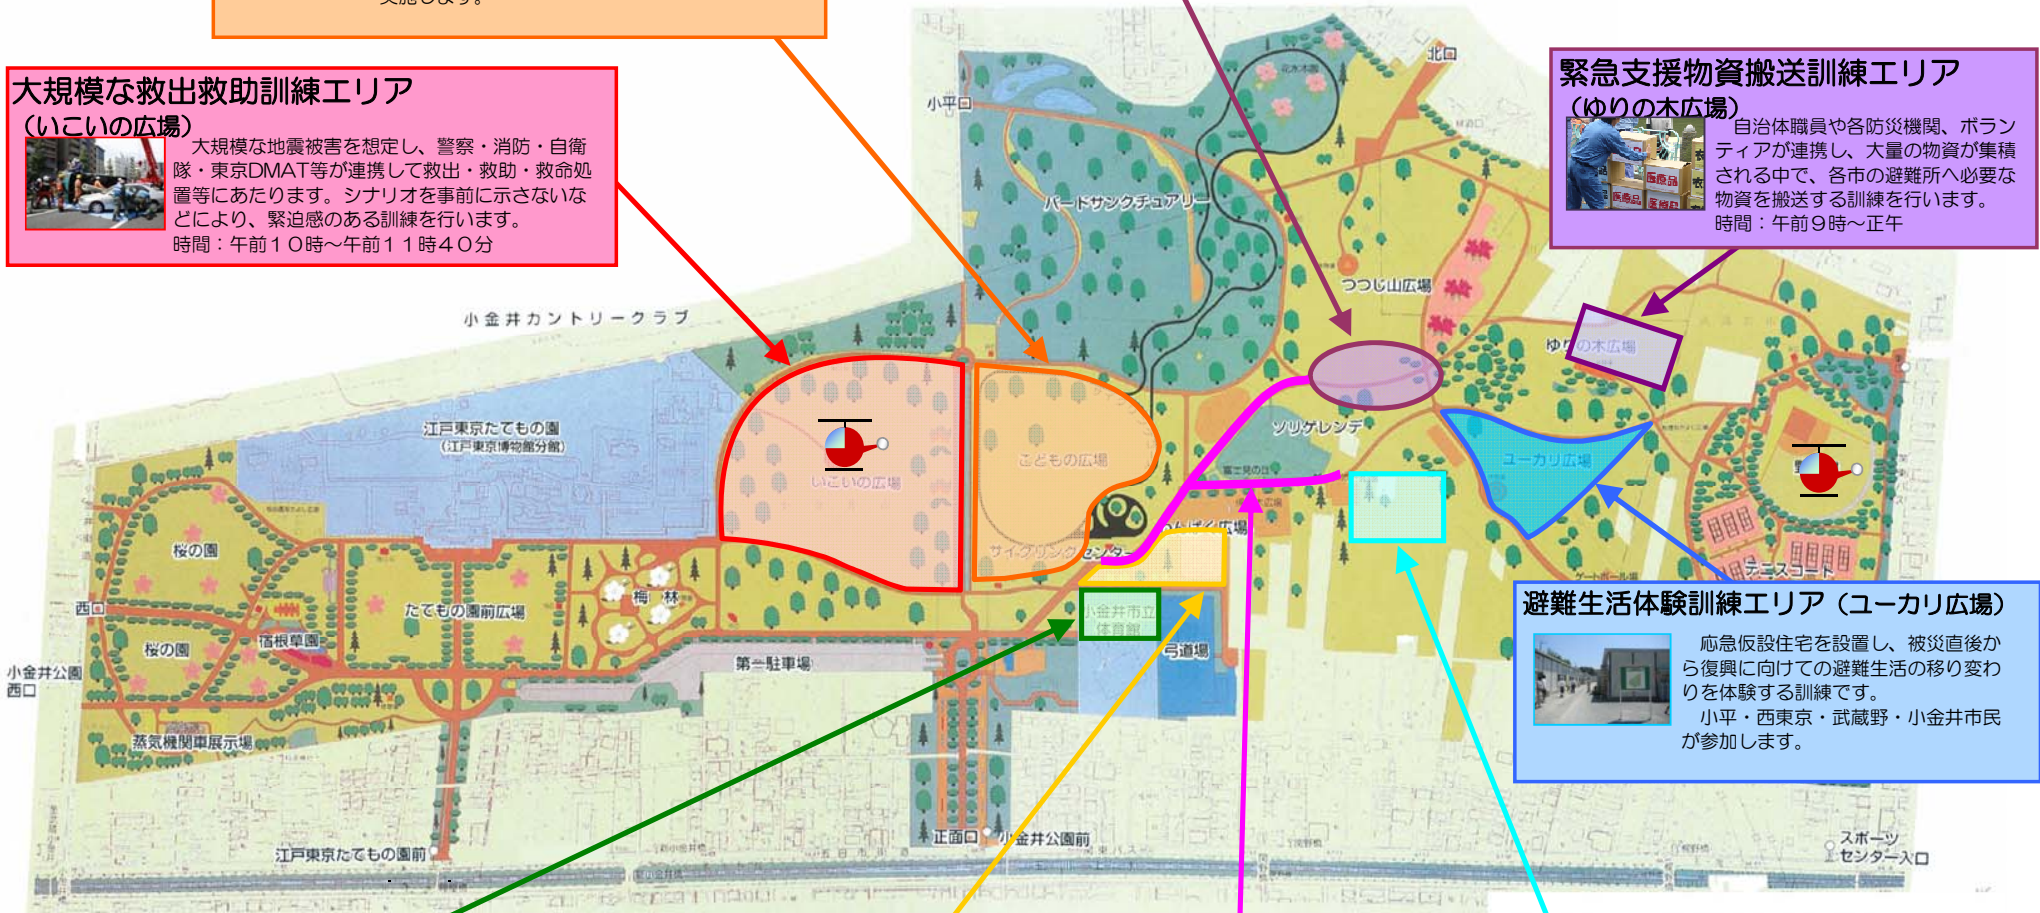

平成23年度 東京都・小平市・西東京市・武蔵野市・小金井市合同総合防災訓練 訓練実施計画：都立小金井公園

☆訓練当日のお願い

- ・地図上のヘリマークの場所では、ヘリコプターを使用した訓練を予定しています。騒音等へのご理解ご協力をお願いいたします。
- ・当日は、第一駐車場が使用できませんので、お車での来場はお控えください。
- ・当日の天候などにより、訓練の内容や時間の変更

住民による救出救助訓練エリア

(こどもの広場)

地域の住民同士が協力しあって救出・救助を実施するなど、共助の訓練を行います。また、将来、地域の防災の担い手となる学校生徒を中心に、角材やバールなどの活用方法を習得する体験型教育訓練も実施します。

応急復旧訓練エリア (つつじ山広場)

震災後に、ガス・水道等のライフラインを復旧させるため、事業者による訓練を行います。
時間：午前9時～正午

緊急支援物資搬送訓練エリア

(ゆりの木広場)

自治体職員や各防災機関、ボランティアが連携し、大量の物資が集積される中で、各市の避難所へ必要な物資を搬送する訓練を行います。
時間：午前9時～正午

大規模な救出救助訓練エリア

(いこいの広場)

大規模な地震被害を想定し、警察・消防・自衛隊・東京DMAT等が連携して救出・救助・救命処置等に当たります。シナリオを事前に示さないなどにより、緊迫感のある訓練を行います。
時間：午前10時～午前11時40分

避難生活体験訓練エリア (ユーカリ広場)

応急仮設住宅を設置し、被災直後から復興に向けての避難生活の移り変わりを体験する訓練です。
小平・西東京・武蔵野・小金井市民が参加します。

市民による避難所運営訓練エリア

(小金井市総合体育館)

住民が中心となり「避難所運営訓練」を行います。避難所とはどういうものか、理解・体験いただける非常に良い機会です。
小平・小金井両市と住民により、避難所運営を実践する訓練です。

キッズエリア (わんぱく広場)

お子様を対象にした「キッズコーナー」です。親子で楽しみながら、警視庁騎馬隊の馬や防災機関のキャラクターと触れ合ったり、警視庁・東京消防庁のミニ制服を試着しての記念撮影などができます。