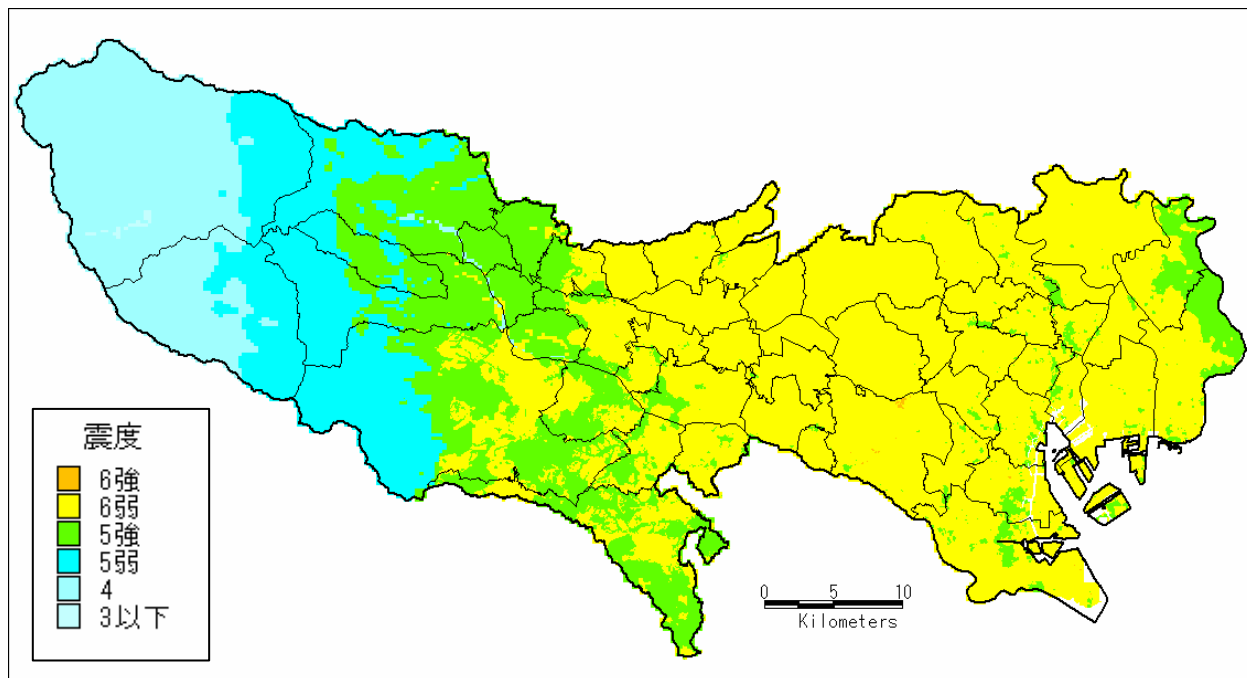

# 図5 震度分布

## 5 - 1 東京湾北部地震 M6.9

## 5 - 2 東京湾北部地震 M7.3

5 - 3 多摩直下地震 M6.9

5 - 4 多摩直下地震 M7.3