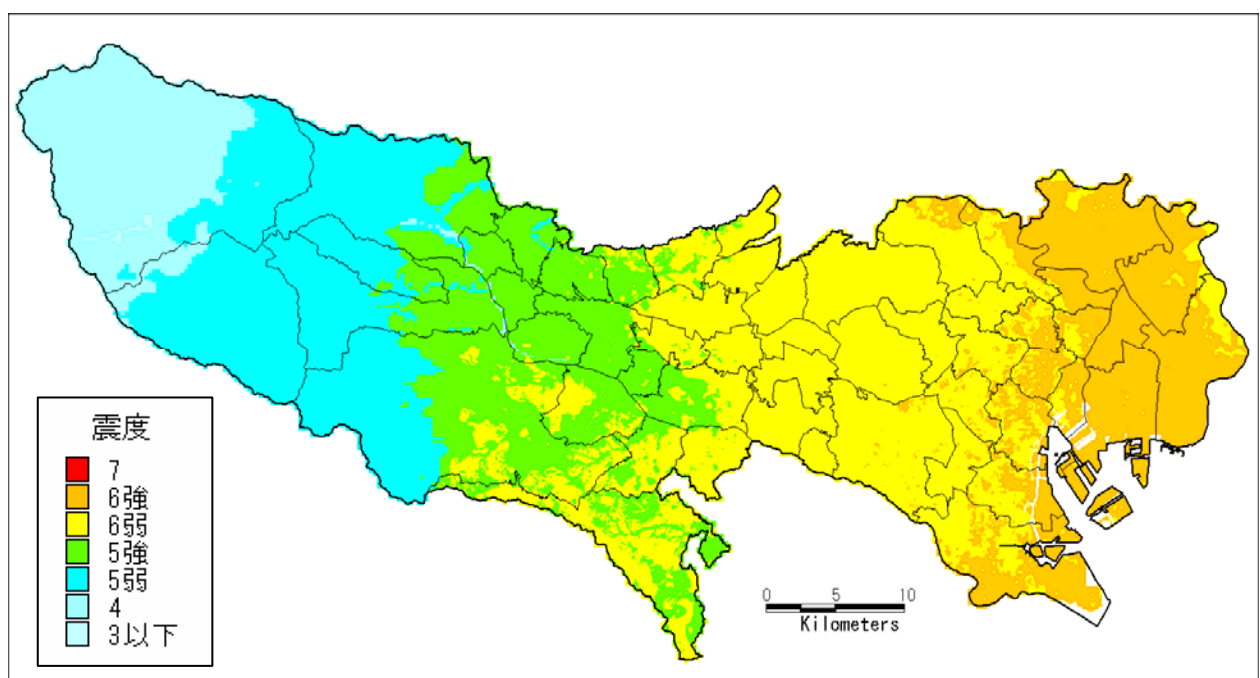

# 図5 震度分布

## 5 - 1 東京湾北部地震 M6.9

## 5 - 2 東京湾北部地震 M7.3

5 - 3 多摩直下地震 M6.9

5 - 4 多摩直下地震 M7.3