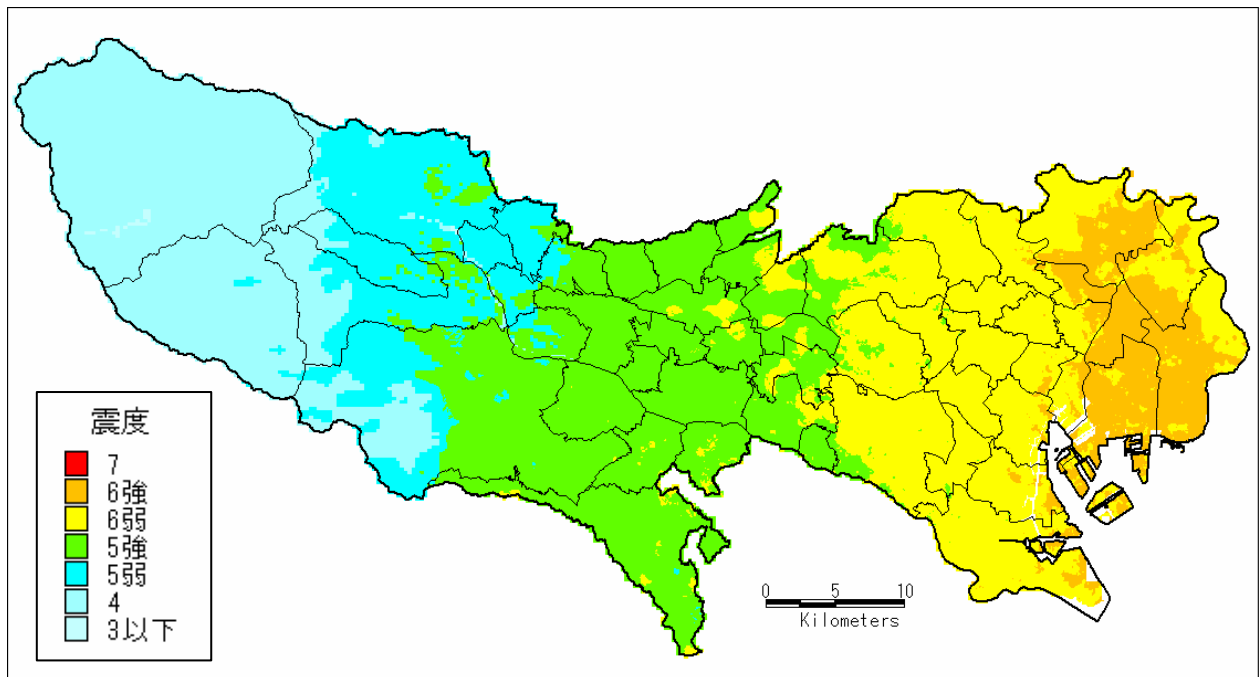

# 図5 震度分布

## 5 - 1 東京湾北部地震 M6.9

## 5 - 2 東京湾北部地震 M7.3

5 - 3 多摩直下地震 M6.9

5 - 4 多摩直下地震 M7.3