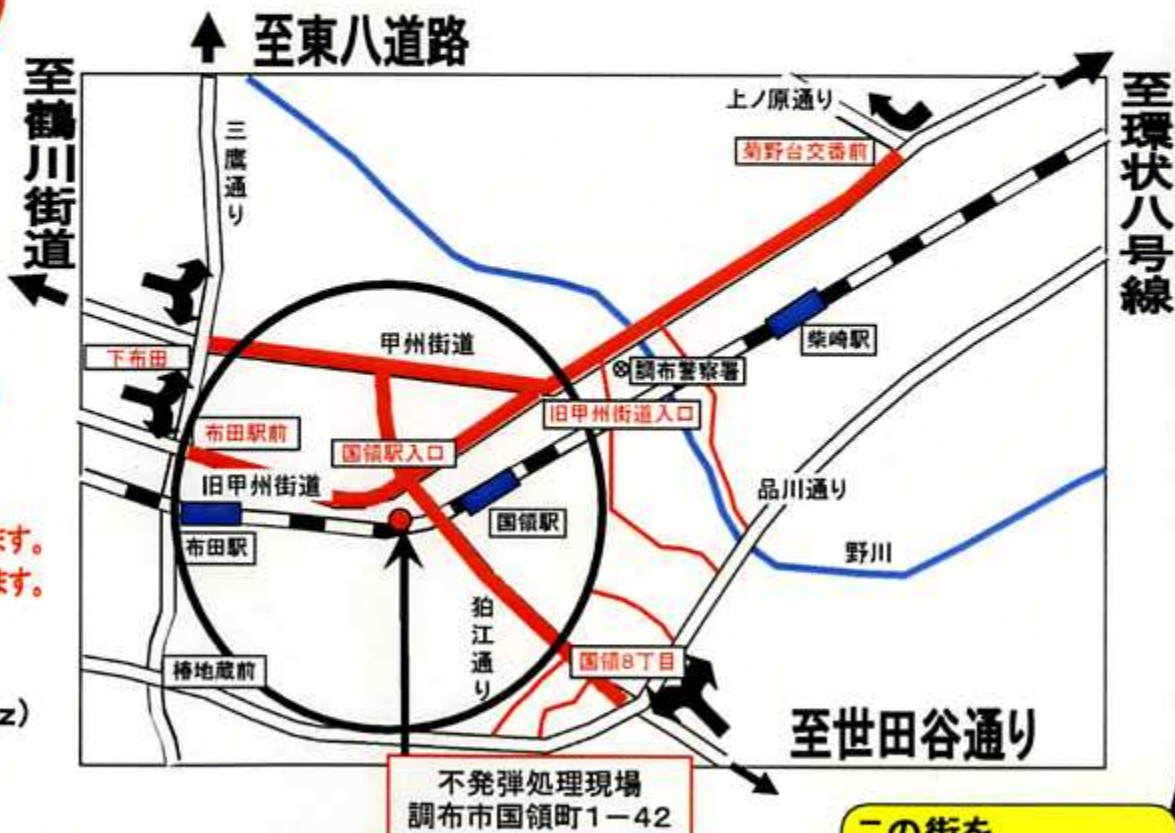

不発弾処理に伴う 車両通行止めのお知らせ

5月18日(日)

午前9:30~午後3:00頃まで
(不発弾処理終了までの間)

- **甲州街道** 菊野台交番前⇔下布田
- **旧甲州街道** 旧甲州街道入口付近
  ⇔
  布田駅前
- **狛江通り** 国領駅入口⇔国領8丁目
- **市道** その他周辺道路

午前8時から立入禁止区域内の住民等の避難が始まります。
同区域内への車両乗入れを行わないようご協力をお願いします。
(車両通行止めまでは甲州街道、狛江通りの通行はできます)

情報のご案内
防災無線・調布FM(83.8MHz)
調布市ホームページ

お問い合わせ
調布市 不発弾処理対策本部
042-487-2880

凡 例	
	車両通行止め区間
	立ち入り禁止区域

警視庁

この街を
テロから守る
あなたの目