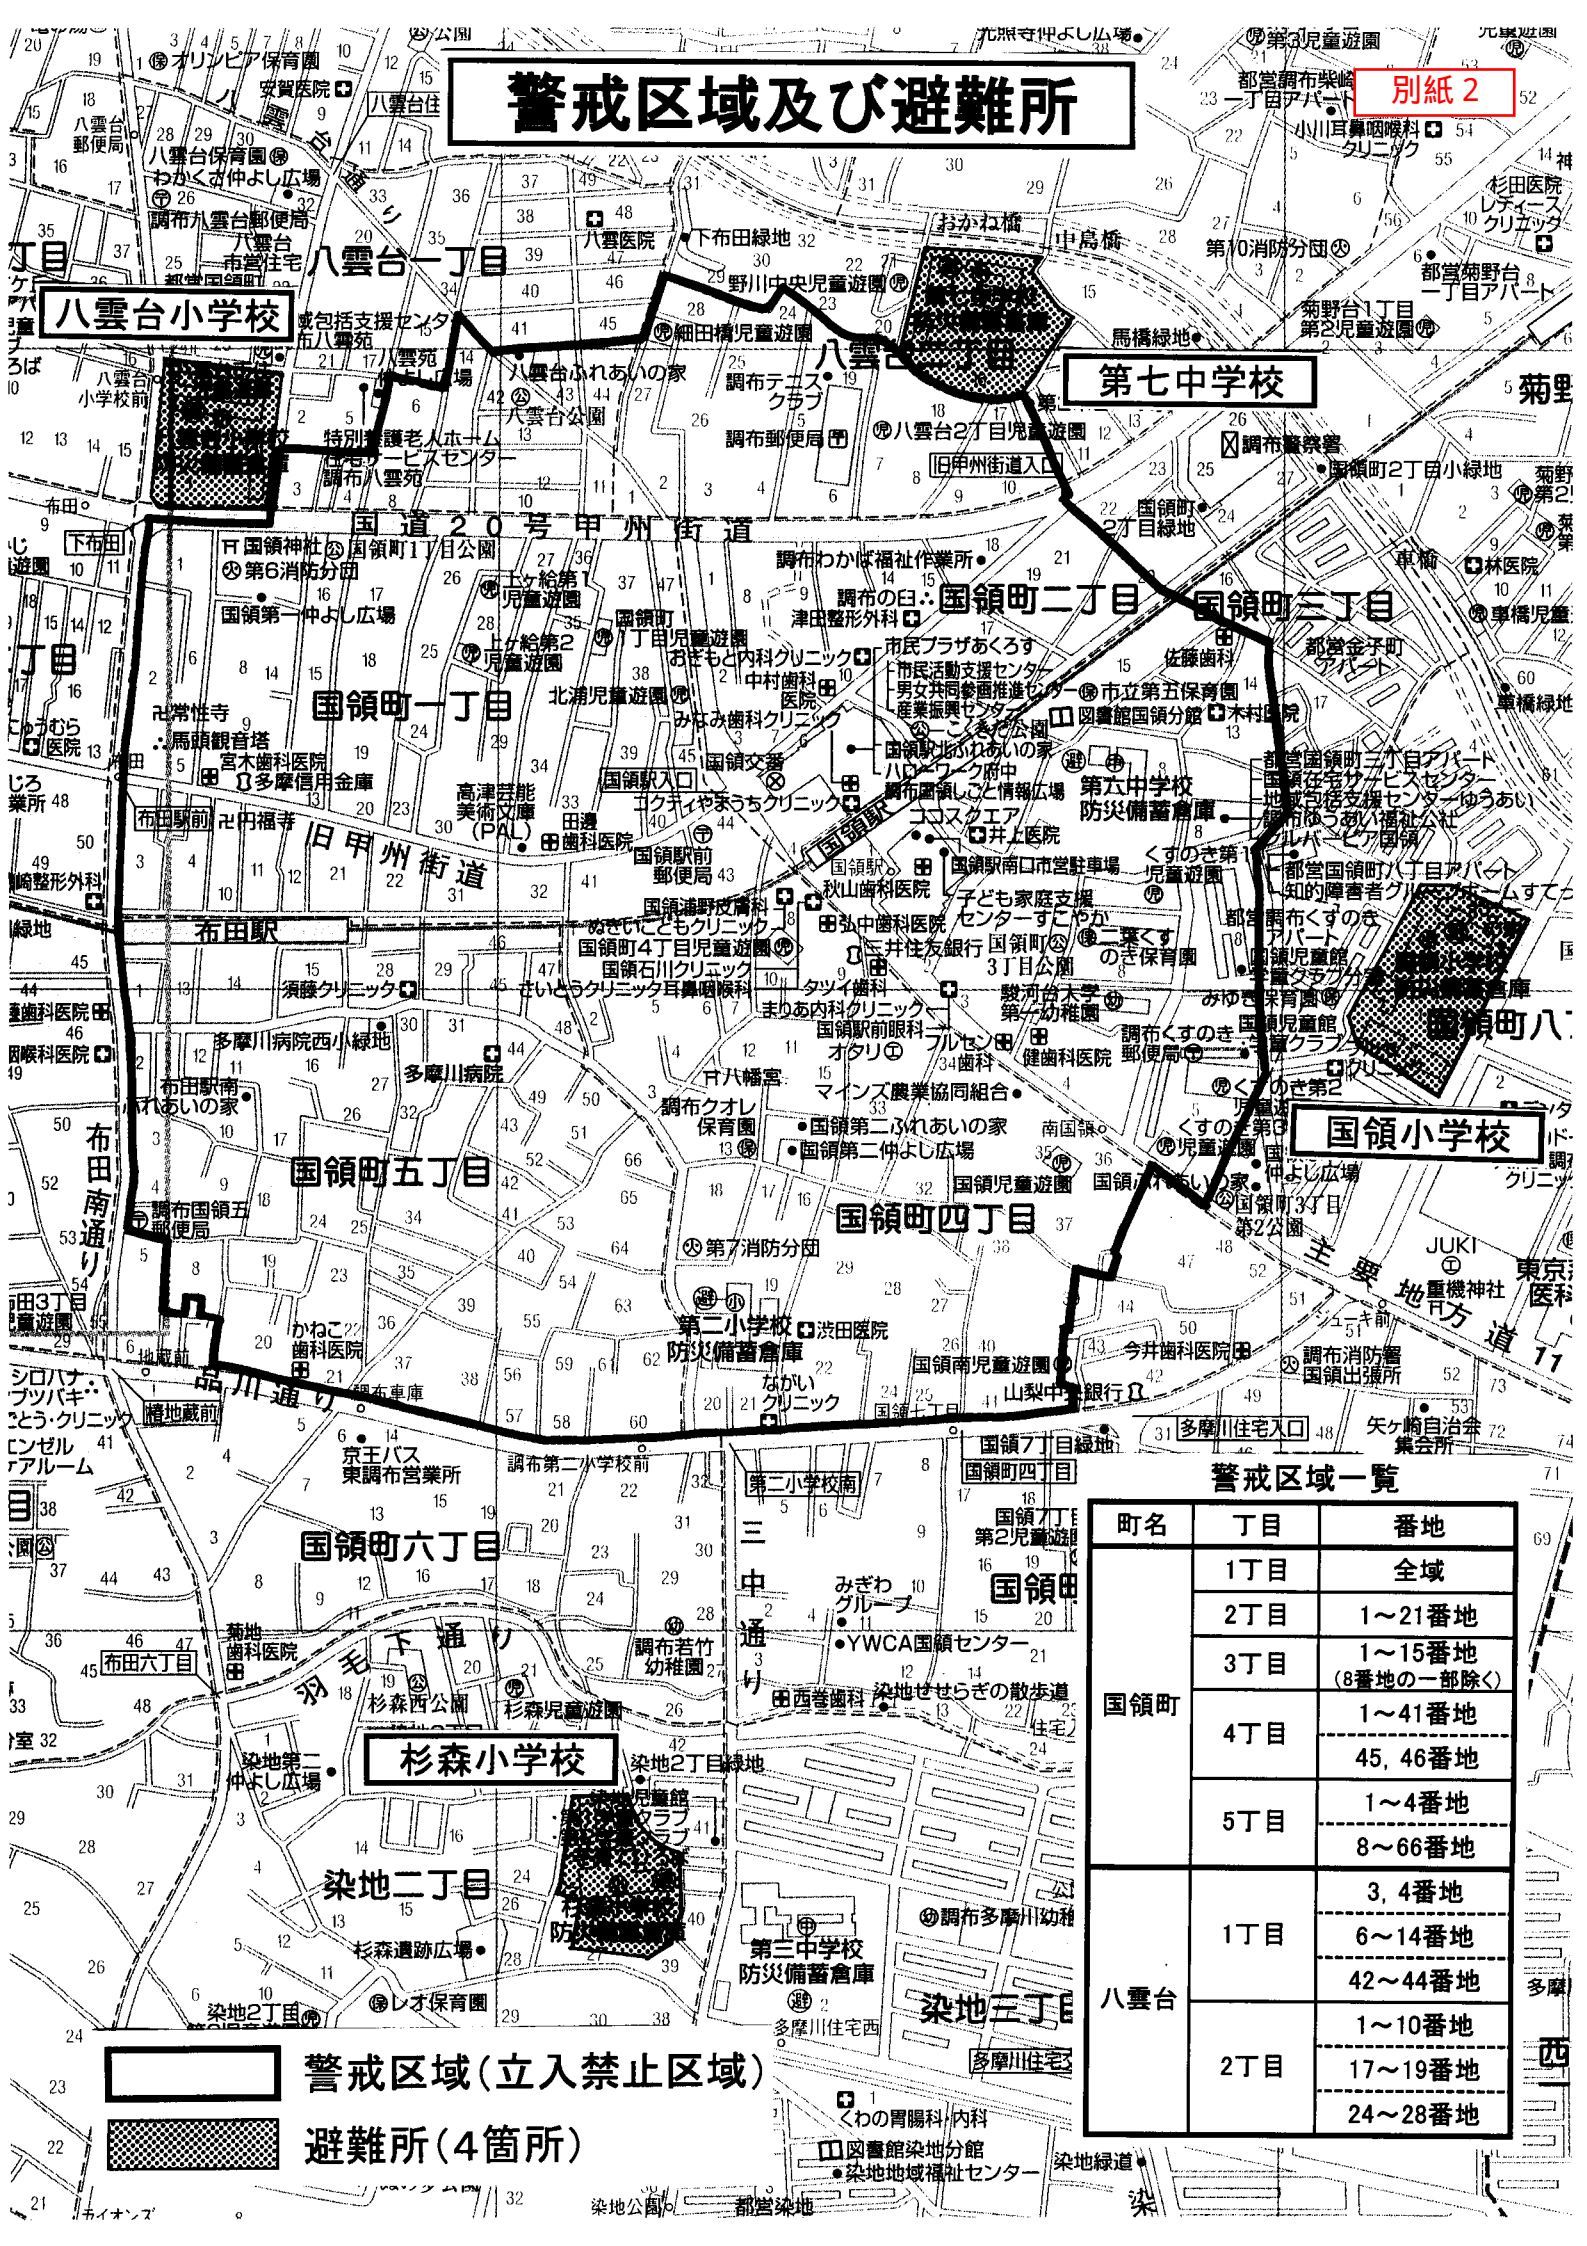

警戒区域及び避難所

別紙 2

八雲台小学校

第七中学校

国領小学校

杉森小学校

警戒区域(立入禁止区域)
避難所(4箇所)

警戒区域一覧

町名	丁目	番地
国領町	1丁目	全域
	2丁目	1~21番地
	3丁目	1~15番地 (8番地の一部除く)
	4丁目	1~41番地 45, 46番地
	5丁目	1~4番地 8~66番地
八雲台	1丁目	3, 4番地 6~14番地 42~44番地
	2丁目	1~10番地
		17~19番地
		24~28番地