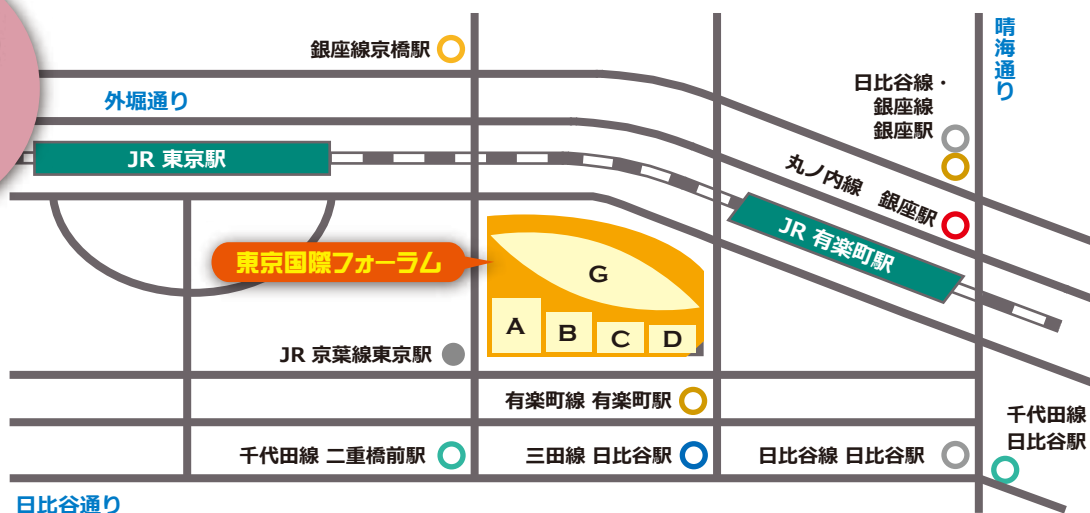

講演・セミナー

日時 平成27年2月28日(土) 12:30~15:50まで(開場12時)

会場 東京国際フォーラムガラス棟4階G409会議室

定員:150名(先着順)

※事前申込不要

内容

1 12:30~13:00	震災時の室内の安全確保
2 13:00~13:30 (15分休憩)	帰宅困難者対策に関する東京都の取組
3 13:45~14:15	防災ピンゴ「災害に備えて準備すべきものを考えよう！」 防災グッズなどのささやかな景品あり
4 14:15~15:15 (5分休憩)	阪神・淡路大震災から何を学んだか ~消防士から見た地域防災のあり方~
5 15:20~15:50	東京防災隣組認定団体の防災活動事例発表

野村防災研究所 代表 野村勝氏

震災当日、神戸市垂水消防署の消防司令補として当直。地震発生後、消防車や救急車が倒壊家屋に妨げられて通行できず、また、消火用水の確保も難しく、消火・救助活動が困難な中、神戸市長田区にて消防活動に従事した。震災後は、新長田駅北地区区画整理事業におけるまちづくり協議会会長を務めた。

東京防災隣組第三回認定団体 柴又地区連絡会会長 高木一夫氏

柴又地区連絡会(葛飾区)では、町会、マンション自治会、学校、PTA、行政機関など多様な組織が連携して地域の防災に取り組んでいます。「避難者カード」や「安否確認シール」を活用した避難訓練や避難所生活訓練などの活動事例を紹介します。

防災展 会場 MAP

出展者一覧

(情報通信) ※50音順	公立大学法人首都大学東京	東京都主税局
株式会社NTTドコモ	一般社団法人東京建設業協会	東京都都市整備局
株式会社NTT東日本-南関東	社会福祉法人東京ココニー 東京都葛飾福祉工場	東京都福祉保健局
NTTレゾナント株式会社	一般社団法人東京都地質調査業協会/一般社団法人関東地質調査業協会	東京都産業労働局/公益財団法人東京都中小企業振興公社
KDDI株式会社	公益財団法人東京都都市づくり公社	東京都建設局
ソフトバンクモバイル株式会社	東京都木造住宅耐震診断登録事務所協議会	東京都水道局
Twitter Japan株式会社	公益社団法人土木学会	東京消防庁
(震災・風水害対策) ※50音順	一般社団法人日本エレベーター協会	警視庁
気象庁 東京管区气象台	一般社団法人日本損害保険協会	(物産展)
災害復興まちづくり支援機構	(都の防災対策)	福島県
自衛隊東京地方協力本部 港出張所	東京都総務局総合防災部	大島町/公益財団法人東京都島しょ振興公社

主催

東京都

お問い合わせ

防災展 2015 事務局 電話:03-3445-6320
(東京都総務局総合防災部防災管理課 電話:03-5388-2549)
防災HP <http://www.bousai.metro.tokyo.jp>

QRコード

携帯電話やスマートフォンで読み取って防災HPにアクセスすることができます。