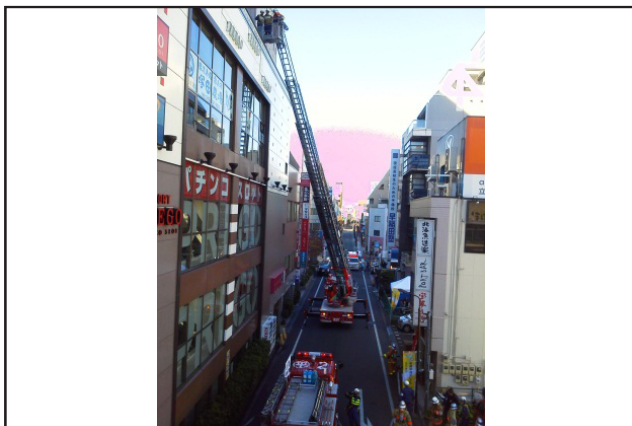

立川南口商店街振興組合（立川市）

立川駅南口周辺における 防災訓練・帰宅困難者への取組

【取組概要】

東日本大震災を契機に、発災時に一時的に帰宅困難者を受入れる「朝までいられまステーション」を立ち上げ。帰宅困難者が店先や店舗の中で一晩過ごせるようスペースを提供

消防・警察・市・自治会などが参加する防災訓練を年1回実施。「子育てママの防災」など、内容も工夫

来街者が安心して買い物等ができるよう、地震対応マニュアルを作成。商店街のイベント等で配布

防災フェア