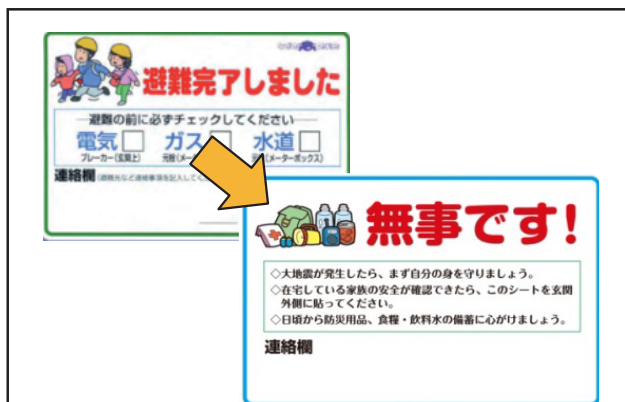

「避難」から「籠城」へ