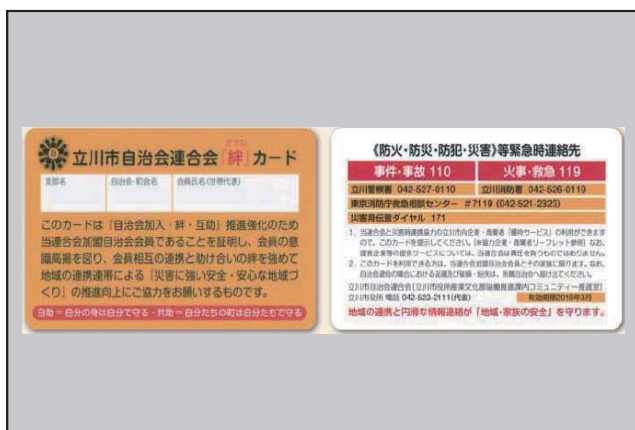

### 【取組概要】

- 地域のつながりを強化し、「災害に強い安全・安心な地域づくり」を目的として、『絆』カードを発行し、自治連加盟自治会の会員各世帯に配布
- カードには、自助・共助の説明や、災害時の緊急連絡先などを掲載
- 市内企業・商店と連携し、カードの提示で「優待サービス」が受けられる仕組みを設け、会員が常日頃から所持する工夫により防災啓発を図る
- 自治会・町会と小中学校やPTA、警察・消防など、多様な団体と連携した「地域防災訓練」を、自治連12支部ごとに毎年開催