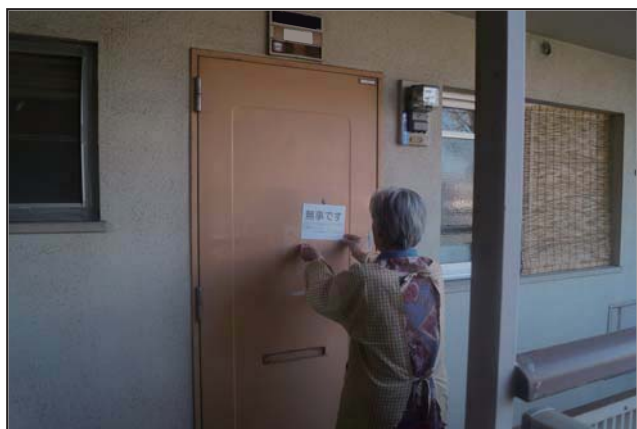

柴又地区連絡会（柴又北野町会、 ガーデンプラザ柴又自治会）（葛飾区）

町会、マンション、学校、PTAが 連携して取り組む防災活動

【取組概要】

- 防災活動に熱心に取り組んでいた町会とマンション自治会が、学校、PTA、行政機関などと連携して地区連絡会を開催。実践を通じて地域防災力を向上
- 小学校で避難所生活訓練を実施し、避難所開設の流れを整理
- 避難者名簿を速やかに作成するためのカードを作成、訓練での検証やアンケート結果により改良
- 災害時要援護者対策をテーマに対応項目を洗い出し、安否確認マグネットシートや改良を加えた避難者カードを使って避難訓練を実施

避難所生活訓練

避難所受付訓練

安否確認マグネットシートの掲示

放水訓練