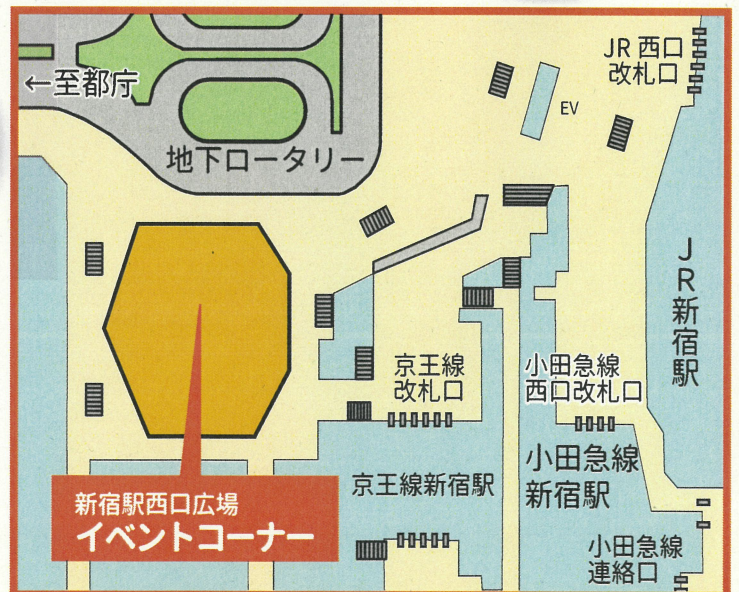

防災展2017

in 新宿

もしもにそなえて 学ぼう 防災!

平成29年

3月8日(水)12時から16時

9日(木)10時から16時

会場 新宿駅西口広場イベントコーナー
(東京都新宿区西新宿一丁目地先)

- 災害用伝言サービスなどを活用した家族との連絡手段の展示・体験
- 防災資機材、防災グッズの展示・体験
- 起震車体験
- 耐震補強等の展示、耐震診断・相談会実施 (無料)
- 東北の物産展と観光PR

役立つ防災グッズプレゼント!

▼キュータ

スタンプラリーもあるよ!

▼防サイくん

ぼくも登場!

新宿駅西口広場 イベントコーナー

入場無料

東京都は、自助・共助の取組や首都直下地震等をはじめとした災害への備えを推進するため、また、平成28年熊本地震や東日本大震災等の記憶の風化を防ぐため、防災展を開催します。