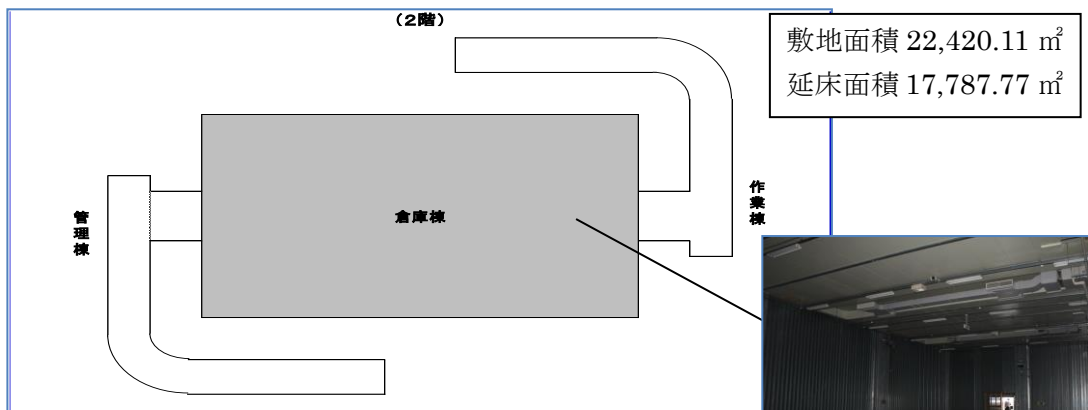

<参考>

■立川広域防災基地 配置図

■東京都多摩広域防災倉庫 レイアウト ※網掛け：平成 29 年度活用施設

【平成 31 年度から活用する予定の施設について】

※倉庫棟 1 階は、救出・救助活動や支援物資の荷役作業に必要な資機材や車両等を保管する予定です。

※管理棟・作業棟・事務所棟は、平時は防災関係機関が行う訓練や普及啓発活動等として、災害時は防災関係機関の連絡調整等を行う場所として活用する予定です。