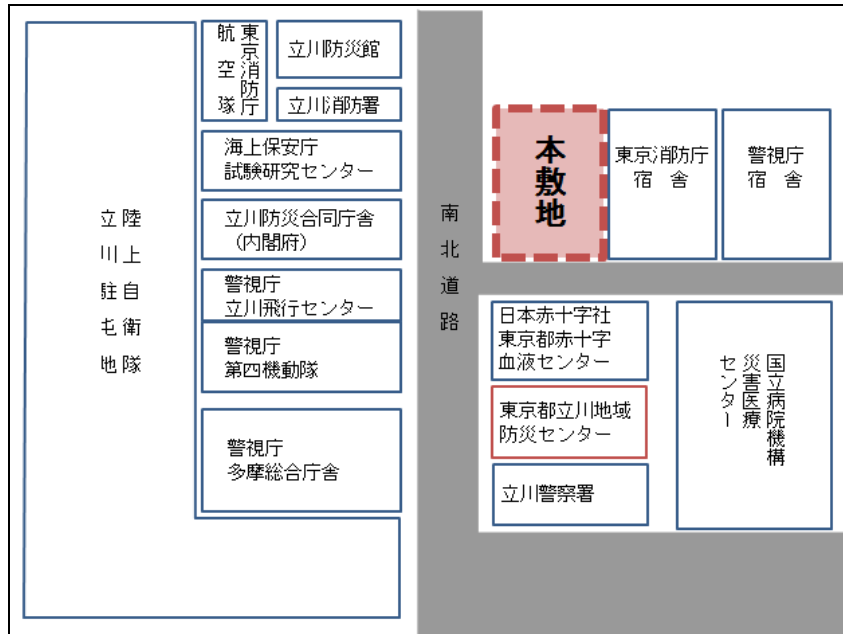

<参考>

■立川広域防災基地 配置図

■東京都多摩広域防災倉庫 レイアウト ※網掛け：平成 29 年度活用施設

【平成 31 年度から活用する予定の施設について】

※倉庫棟 1 階は、救出・救助活動や支援物資の荷役作業に必要な資機材や車両等を保管する予定です。

※管理棟・作業棟・事務所棟は、平時は防災関係機関が行う訓練や普及啓発活動等として、災害時は防災関係機関の連絡調整等を行う場所として活用する予定です。