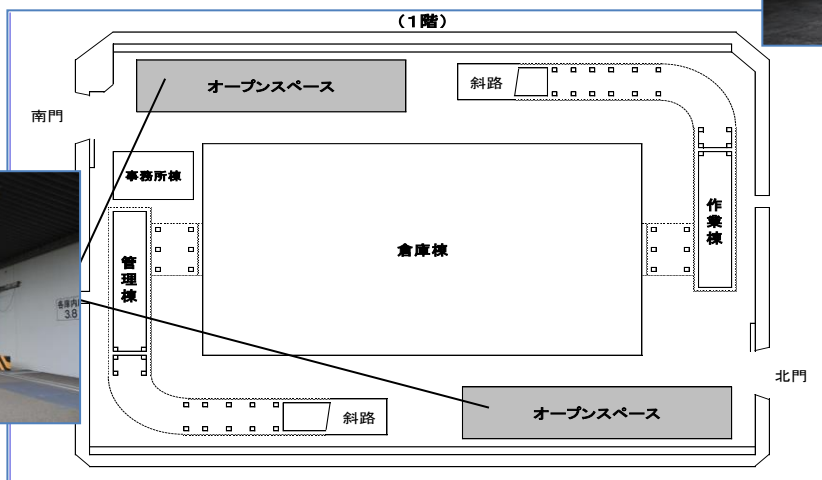

<参考>

■立川広域防災基地 配置図

■東京都多摩広域防災倉庫 レイアウト ※網掛け：平成 29 年度活用施設

【平成 31 年度から活用する予定の施設について】

※倉庫棟 1 階は、救出・救助活動や支援物資の荷役作業に必要な資機材や車両等を保管する予定です。

※管理棟・作業棟・事務所棟は、平時は防災関係機関が行う訓練や普及啓発活動等として、災害時は防災関係機関の連絡調整等を行う場所として活用する予定です。