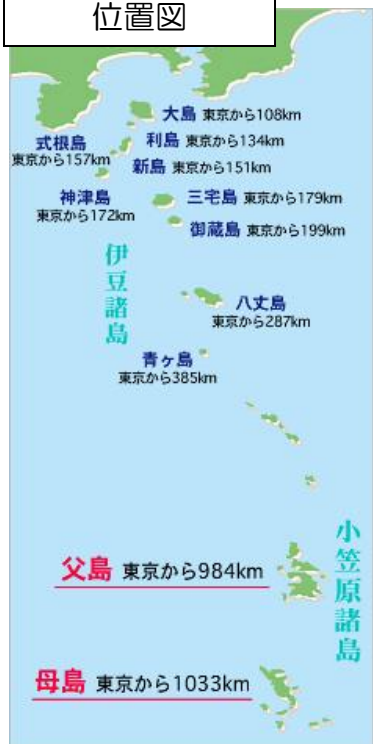

平成30年度 東京都・小笠原村合同総合防災訓練 訓練会場配置 (案)

位置図

父島

小笠原村の概要

父島：東京から約984 km
 【面積】 23.80km²
 【人口】 2,140人

母島：東京から約1033 km
 【面積】 20.21km²
 【人口】 470人
 (H30.4.1 現在)

母島

父島二見港周辺

母島沖港周辺