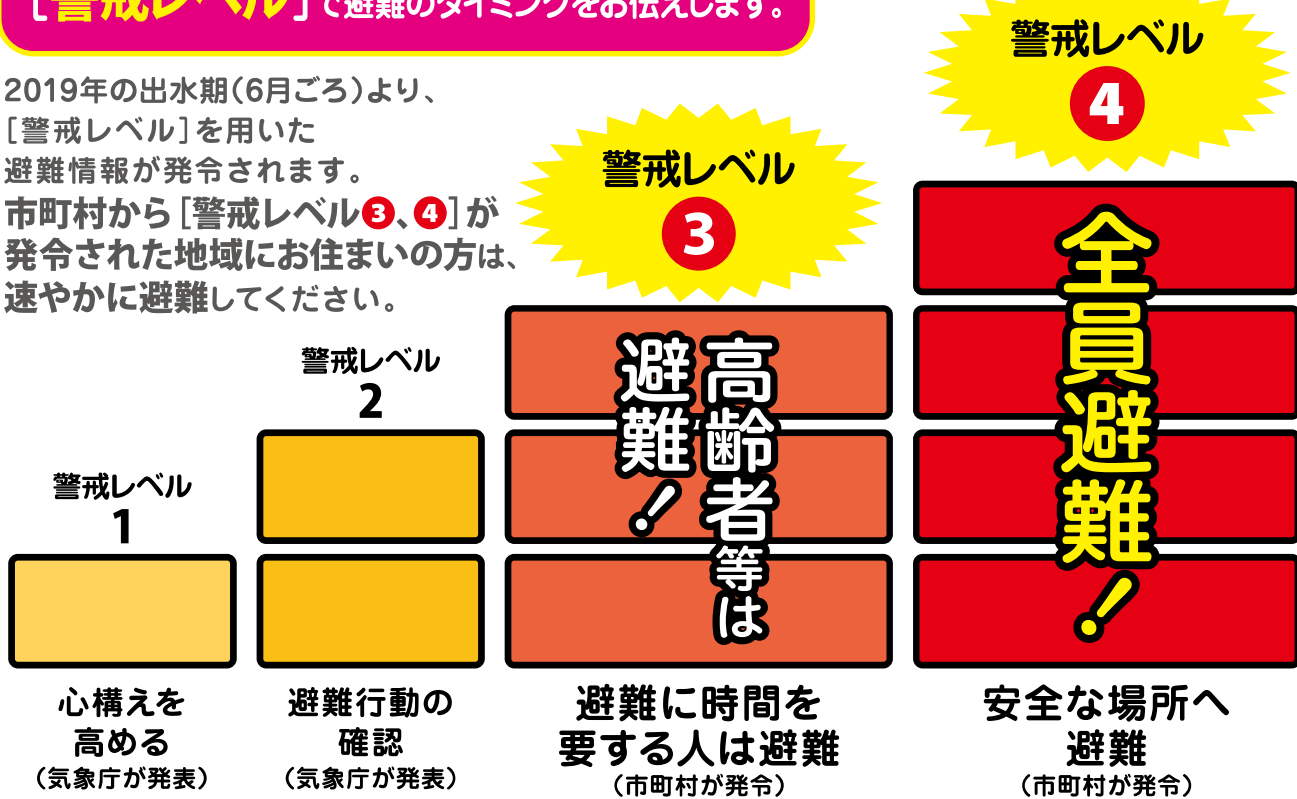

逃げ遅れゼロへ!

防災情報はいろいろあるけど
いつ避難すればいいの?

警戒レベル4で全員避難!!

[警戒レベル]で避難のタイミングをお伝えします。

2019年の出水期(6月ごろ)より、
[警戒レベル]を用いた
避難情報が発令されます。
市町村から[警戒レベル3、4]が
発令された地域にお住まいの方は、
速やかに避難してください。

[警戒レベル5] (市町村が発令)は既に災害が発生している状況です。

次のような内容で自治体から避難行動を呼びかけます!

呼びかけの一例

警戒レベル4

避難勧告の伝達文例

- 緊急放送、緊急放送、警戒レベル4、避難開始。
緊急放送、緊急放送、警戒レベル4、避難開始。
- こちらは、〇〇市です。
- 〇〇地区に洪水に関する警戒レベル4、避難勧告を発令しました。
- 〇〇川が氾濫するおそれのある水位に到達しました。
- 〇〇地区の方は、速やかに全員避難を開始してください。
- 避難場所への避難が危険な場合は、近くの安全な場所に避難するか、屋内の高いところに避難してください。

警戒レベルととるべき行動を端的に伝えます

避難勧告の発令を伝えます

災害が切迫していることを伝えます

とるべき行動を伝えます

水害・土砂災害について、市町村が出す避難情報と、 国や都道府県が出す防災気象情報を、5段階※1に整理しました。

<避難情報等>

<防災気象情報>

警戒レベル	避難行動等	避難情報等
警戒レベル5	既に災害が発生している状況です。 命を守るための最善の行動 をとりましょう。	災害発生情報 ※2 ※2 災害が実際に発生していることを把握した場合に、可能な範囲で発令 (市町村が発令)
警戒レベル4 全員避難	速やかに避難先へ避難 しましょう。 公的な避難場所までの移動が危険と思われる場合は、近くの安全な場所や、自宅内より安全な場所に避難しましょう。	避難勧告 避難指示(緊急) ※3 ※3 地域の状況に応じて緊急的又は重ねて避難を促す場合に発令 (市町村が発令)
警戒レベル3 高齢者等は避難	避難に時間を要する人(ご高齢の方、障害のある方、乳幼児等)とその支援者は避難をしましょう。その他の人は、避難の準備を整えましょう。	避難準備・ 高齢者等避難開始 (市町村が発令)
警戒レベル2	避難に備え、ハザードマップ等により、自らの 避難行動を確認 しましょう。	洪水注意報 大雨注意報等 (気象庁が発表)
警戒レベル1	災害への心構えを高めましょう。	早期注意情報 (気象庁が発表)

【警戒レベル相当情報(例)】

警戒レベル5相当情報

氾濫発生情報
大雨特別警報 等

警戒レベル4相当情報

氾濫危険情報
土砂災害警戒情報 等

警戒レベル3相当情報

氾濫警戒情報
洪水警報 等

これらは、住民が自主的に避難行動をとるために参考とする情報です。