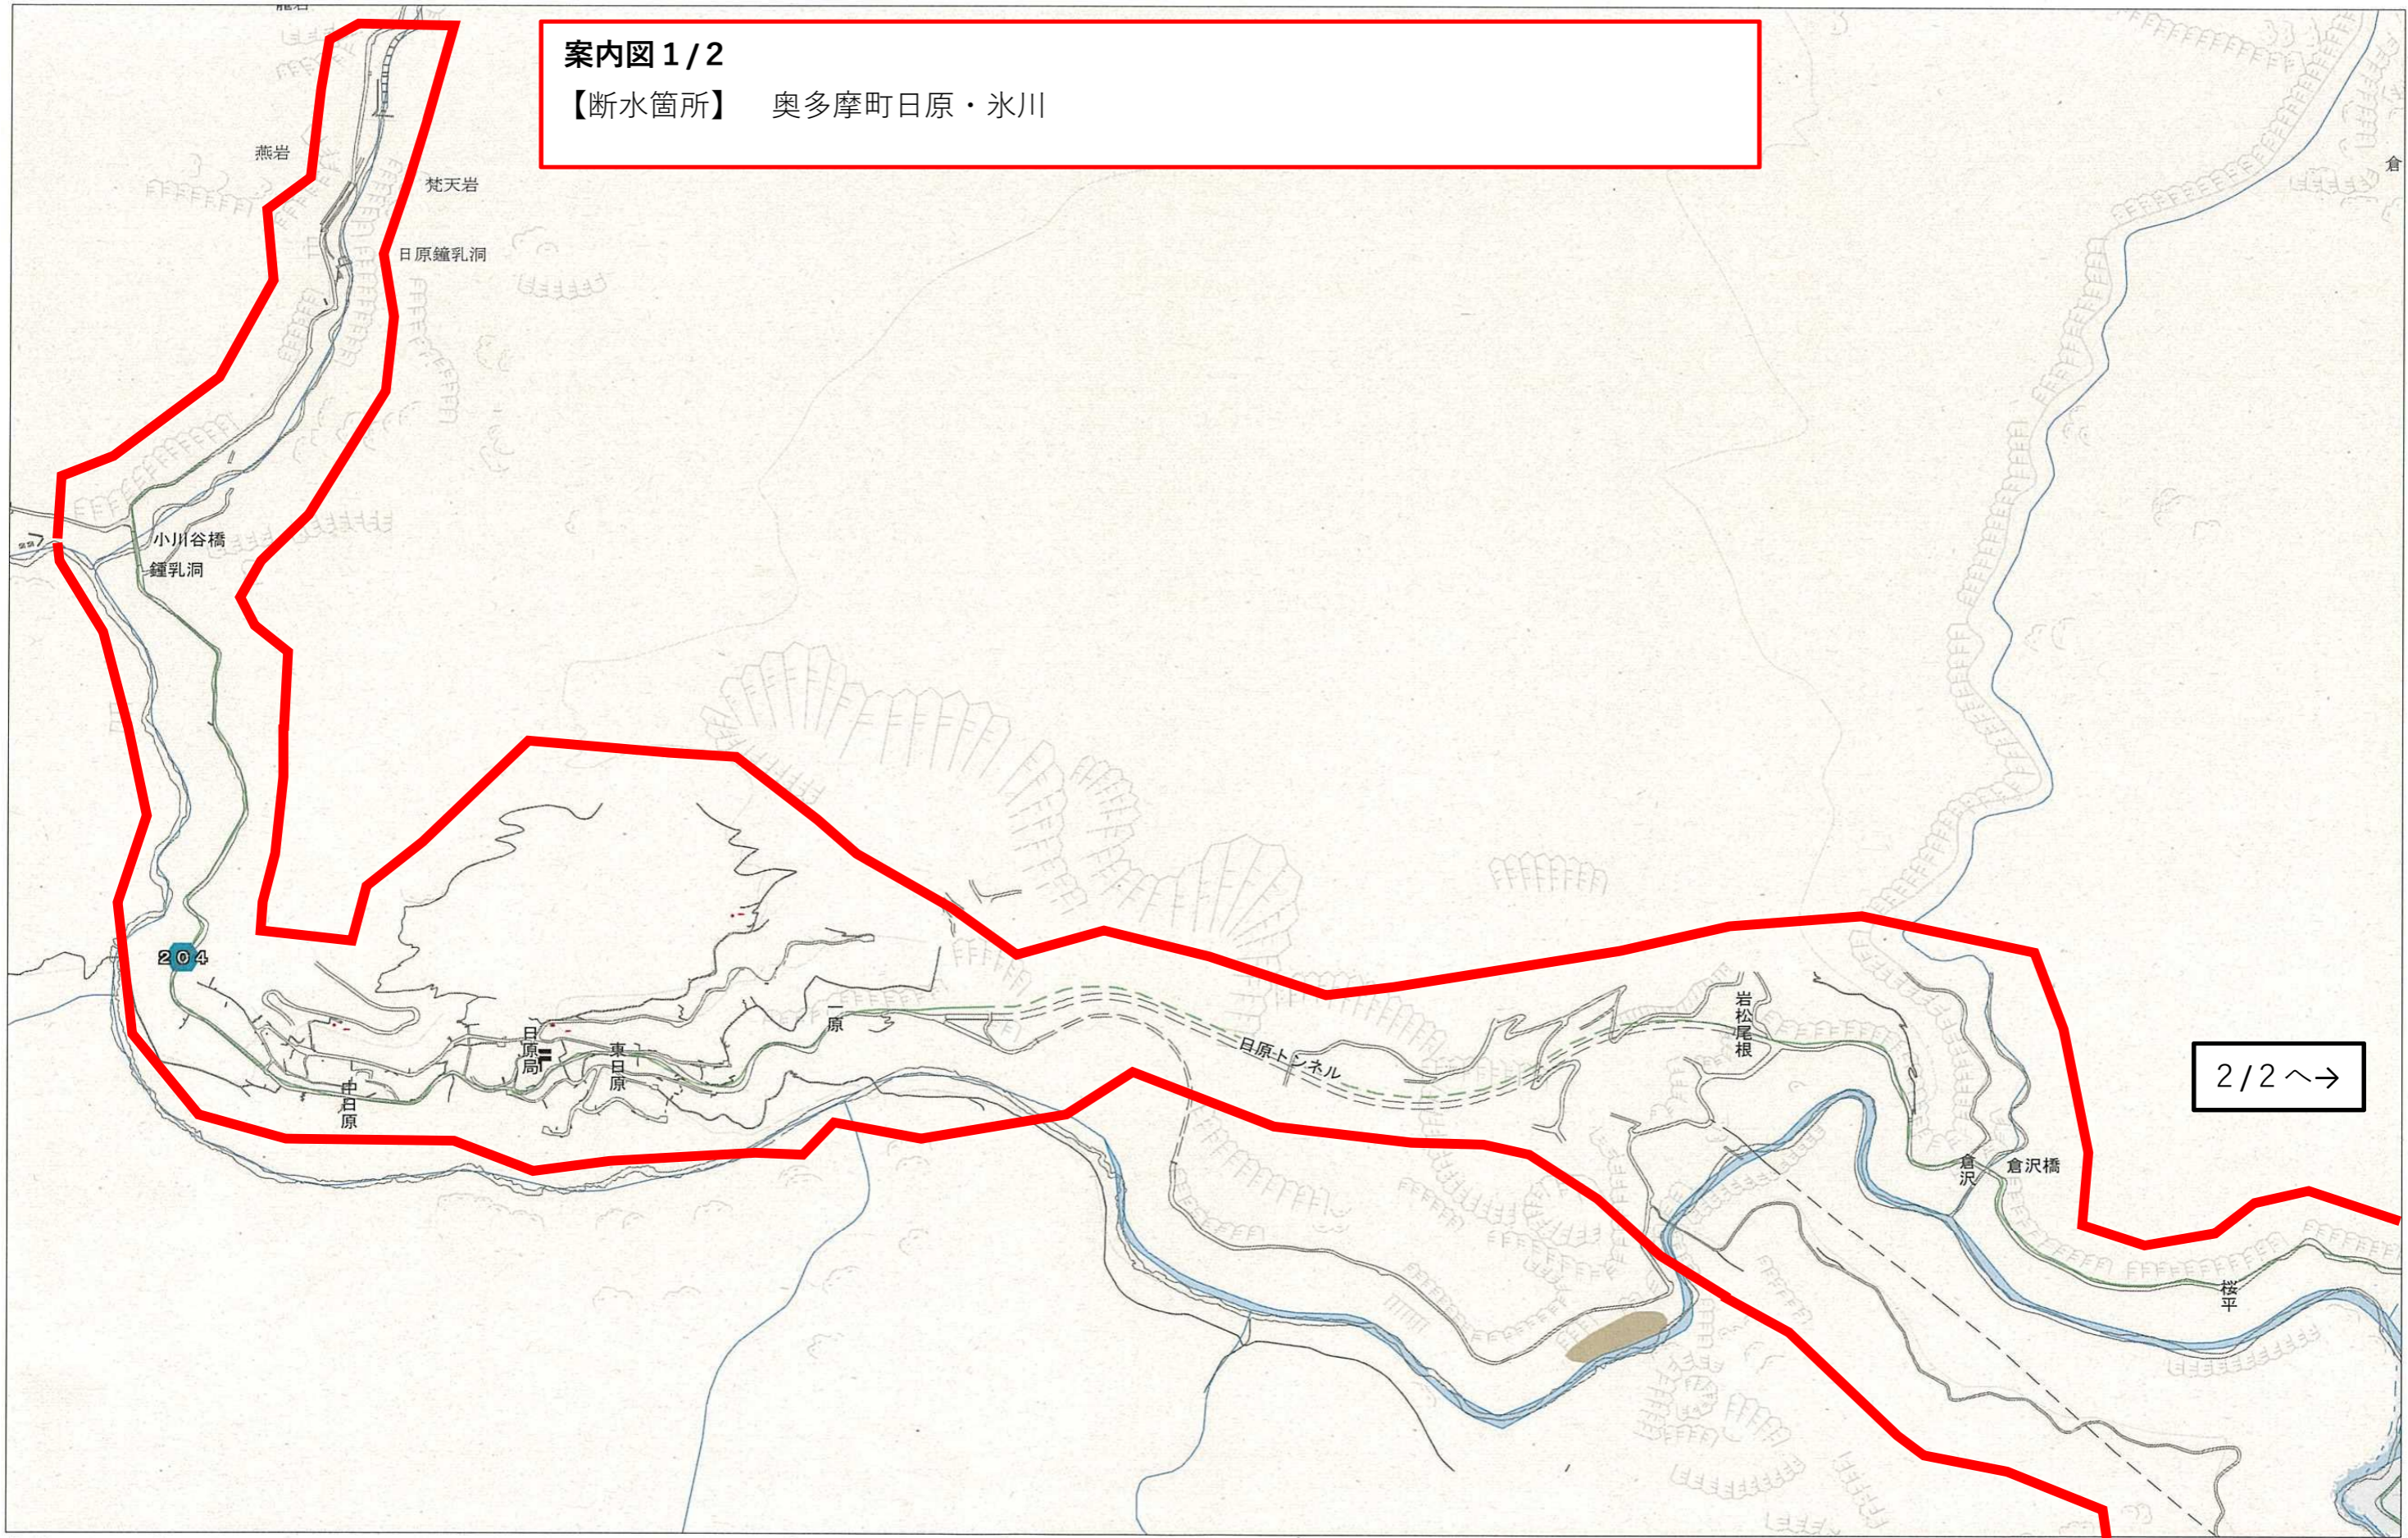

案内図 1/2
【断水箇所】 奥多摩町日原・氷川

2/2 へ→

案内図 2/2
【断水箇所】 奥多摩町日原・氷川