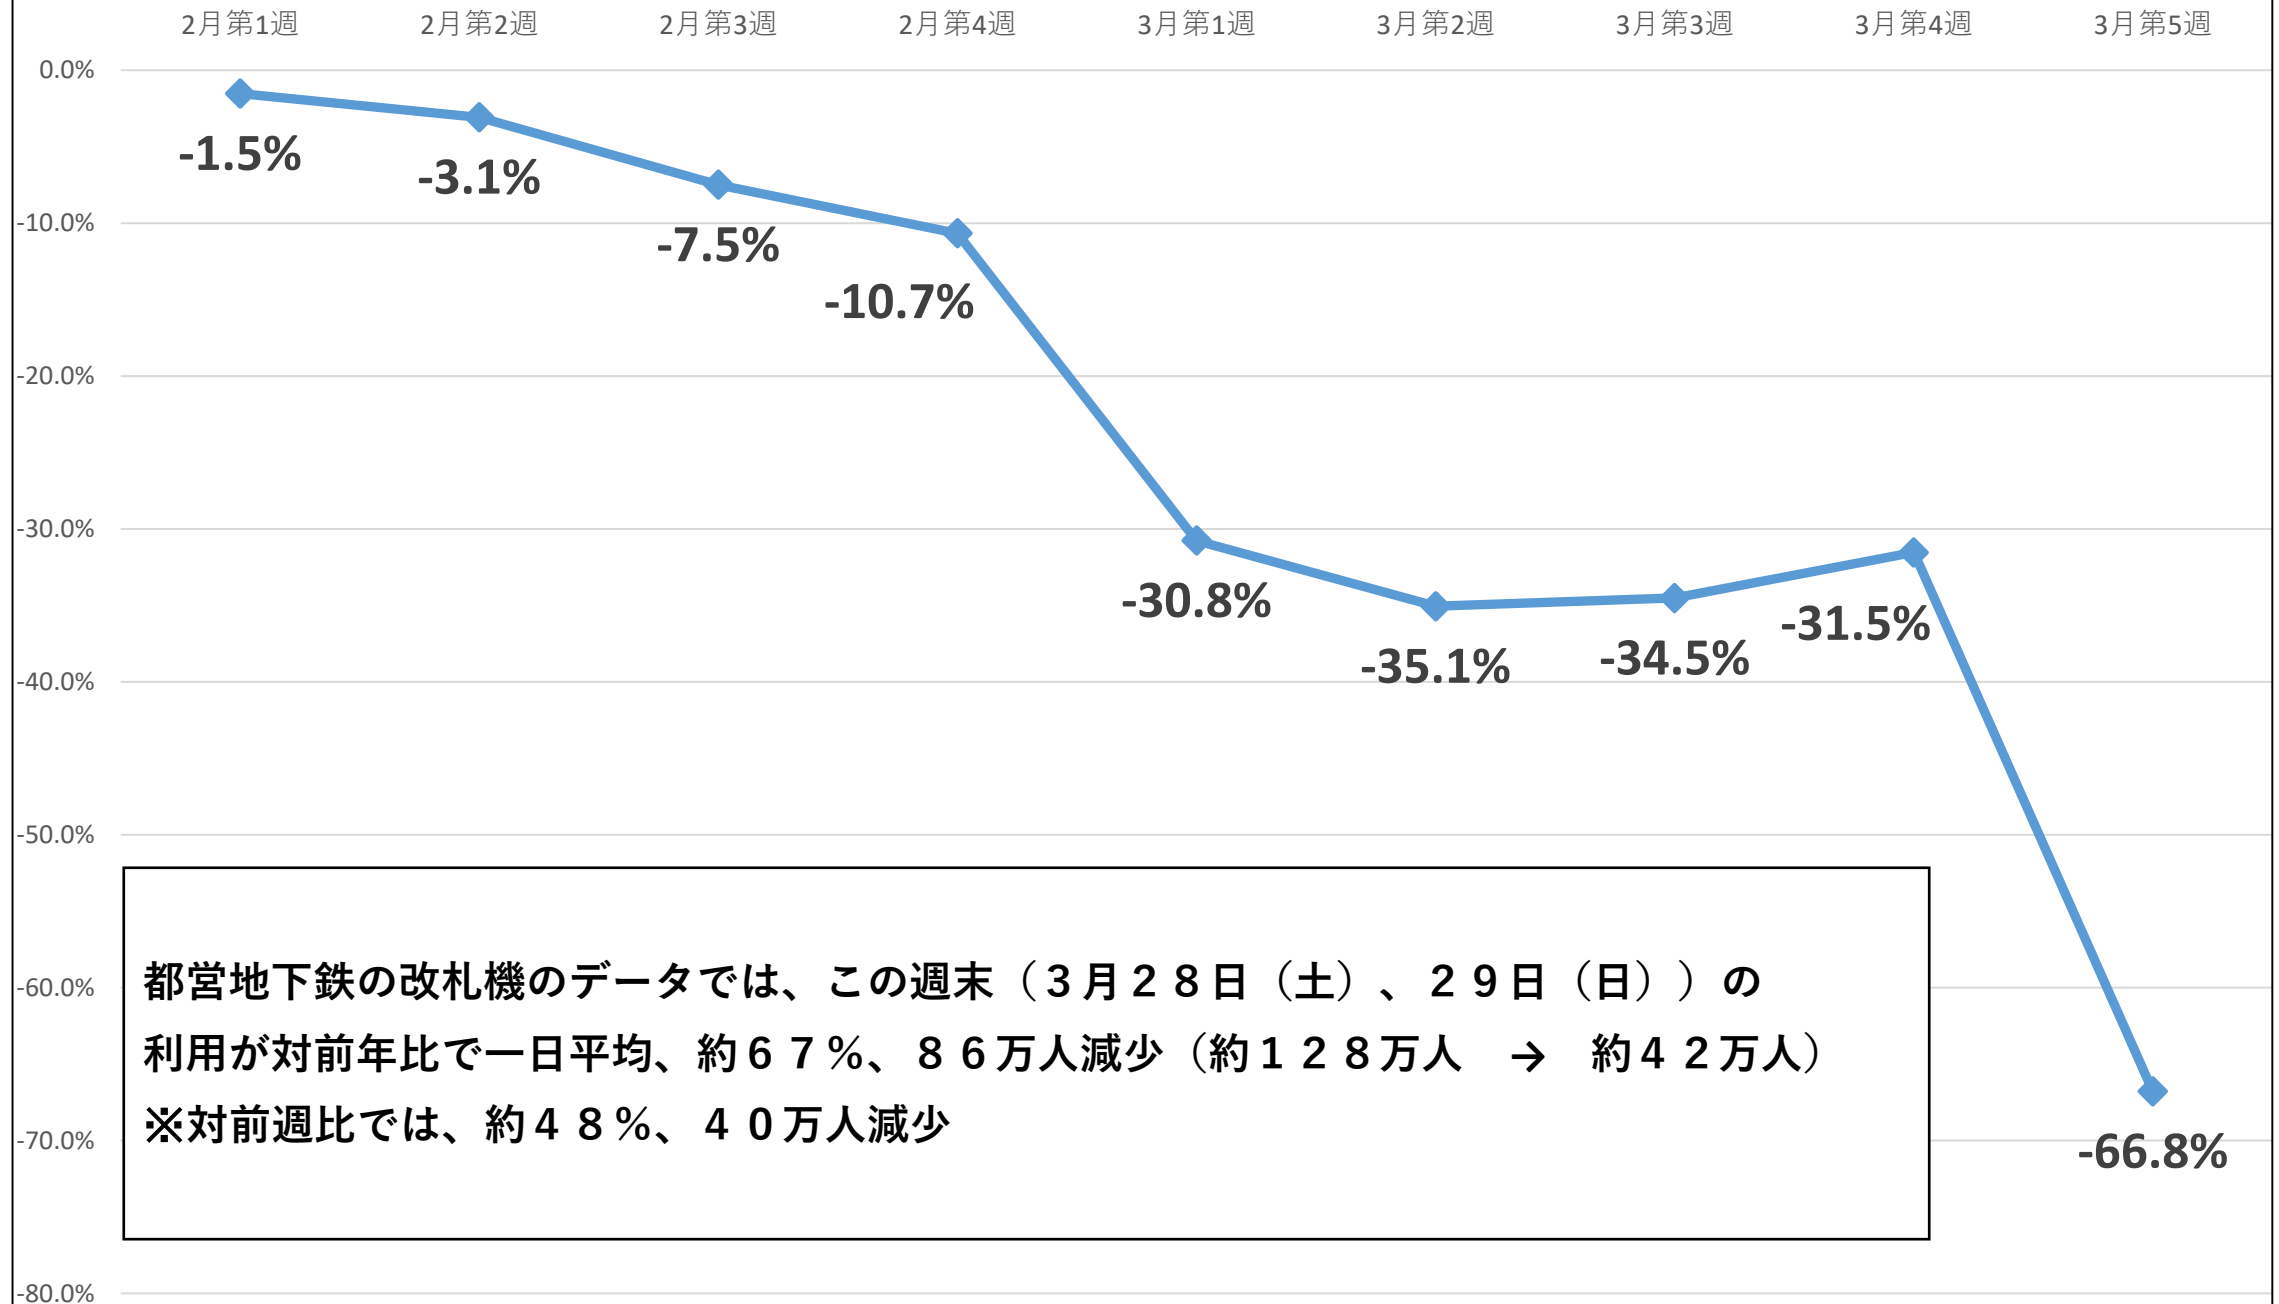

都営地下鉄自動改札機出場人員（週末・一日平均）対前年比較

都営地下鉄の改札機のデータでは、この週末（3月28日（土）、29日（日））の利用が対前年比で一日平均、約67%、86万人減少（約128万人 → 約42万人）
※対前週比では、約48%、40万人減少