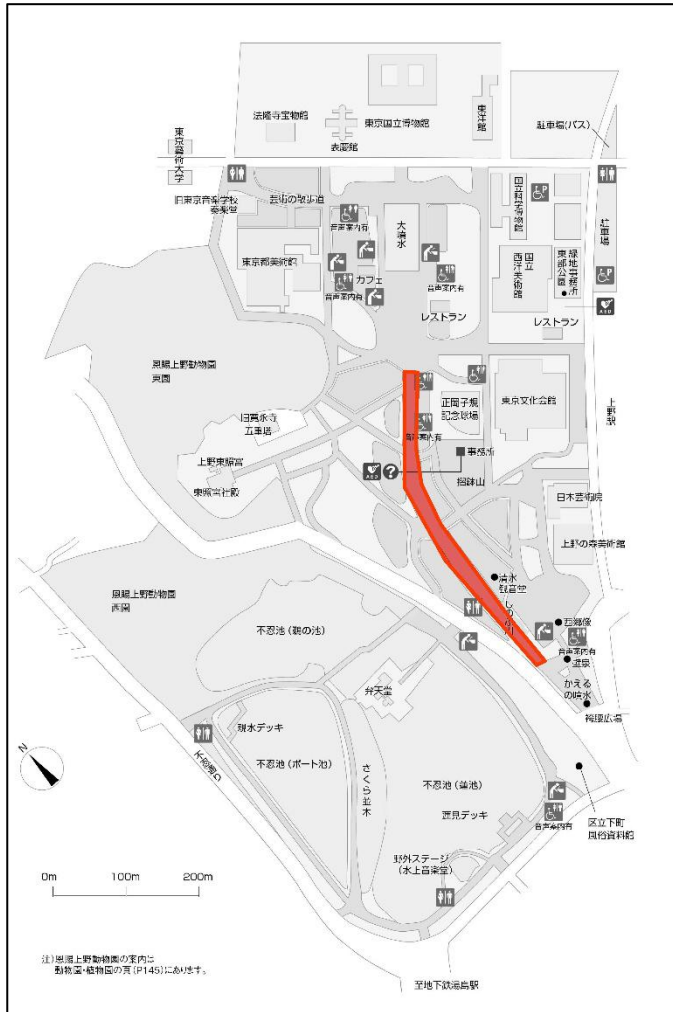

下記の箇所において、カラーコーン等で中央分離帯を設け、右側通行とする。

○上野恩賜公園（さくら通り）

○葛西臨海公園（中央園路）