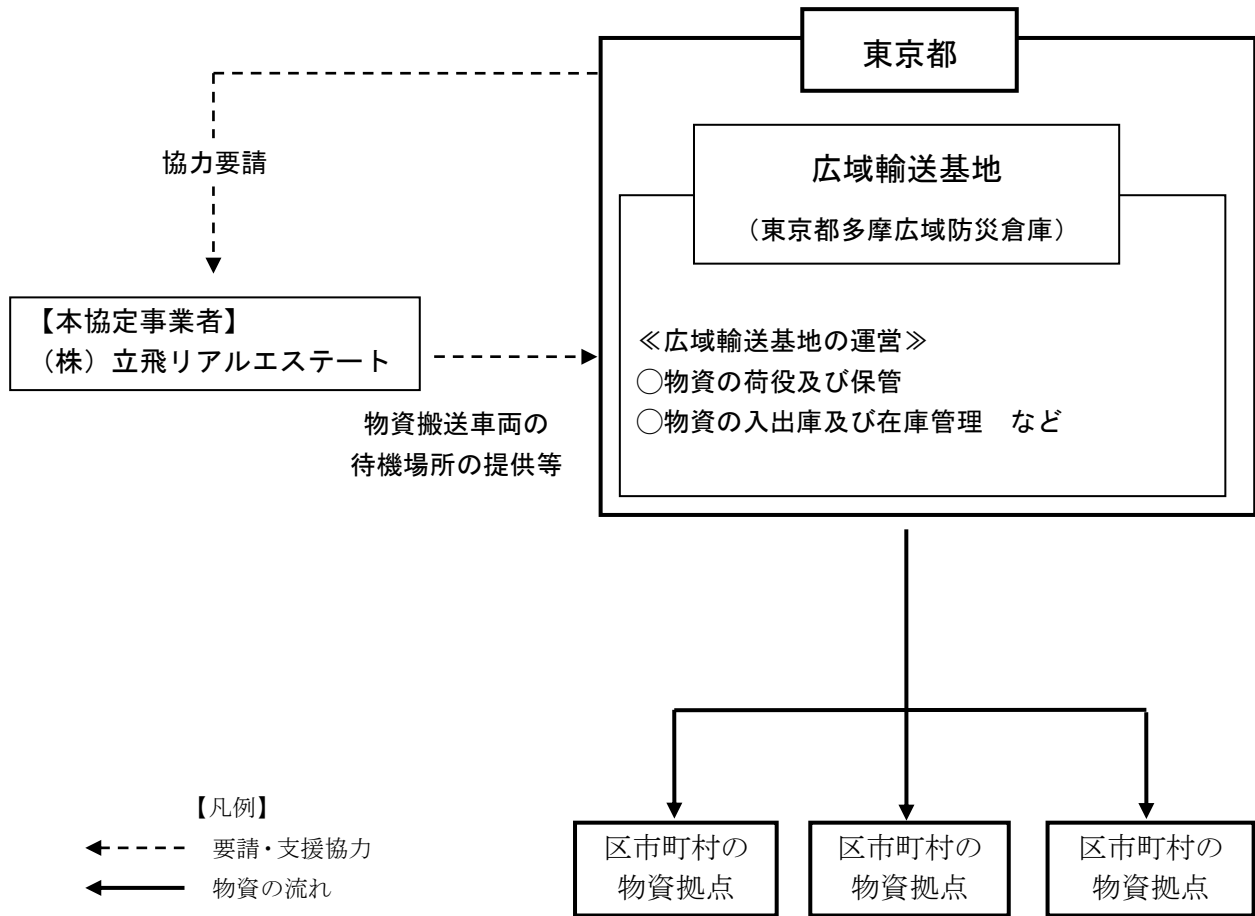

協定による支援協力のフローについて

- 災害時に、都は、国等から供給される支援物資を受け入れ、区市町村の施設に供給する物資拠点として、広域輸送基地を開設します。
- 一方、過去の災害では、物資拠点に膨大な台数のトラックが滞留し、物資供給が滞ったという課題が生じました。
- そのため、都は、広域輸送基地（多摩広域防災倉庫）における物資搬送車両の待機場所確保のため、株式会社立飛リアルエステートと「災害時における支援協力に関する協定」を締結します。