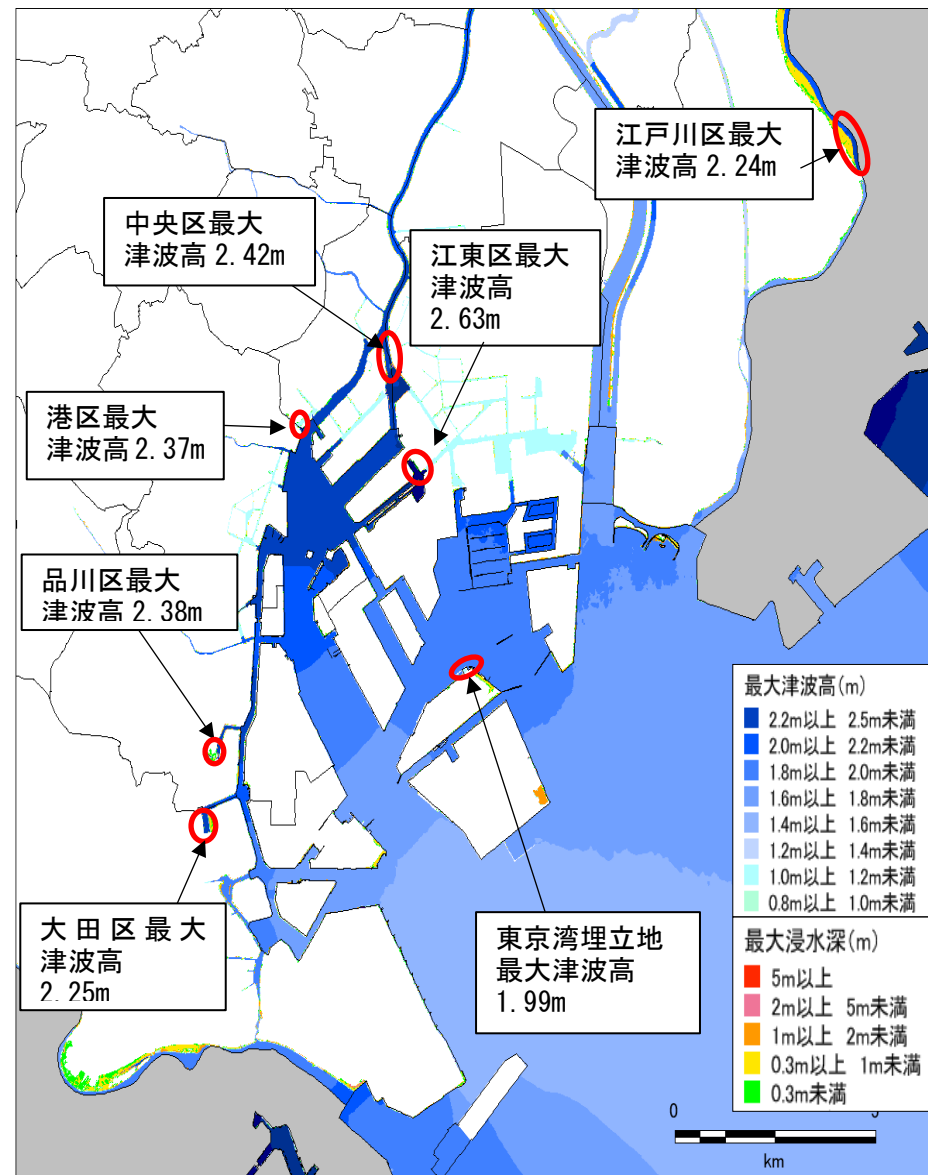

「首都直下地震等による東京の被害想定」 概要資料

正誤表

(正)

(誤)