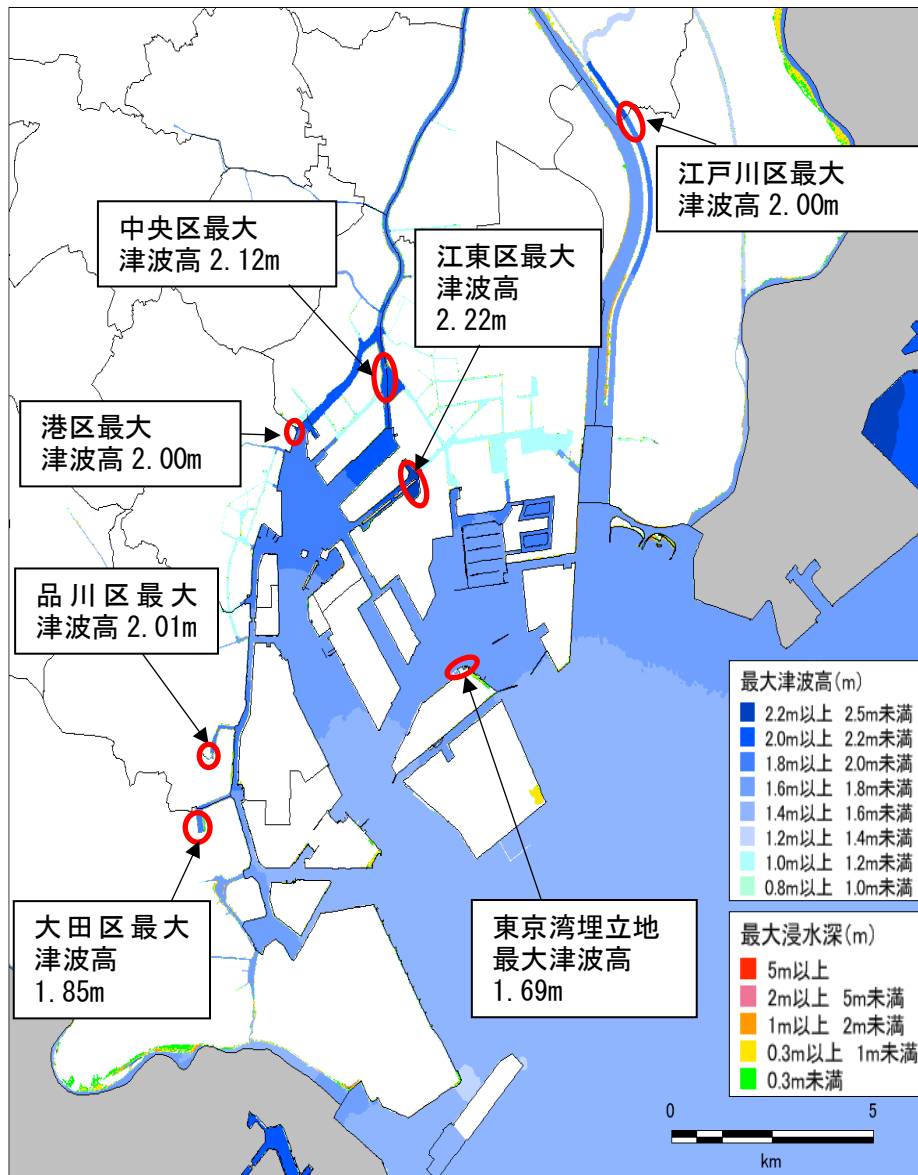

「首都直下地震等による東京の被害想定」 概要資料

正誤表

(正)

(誤)