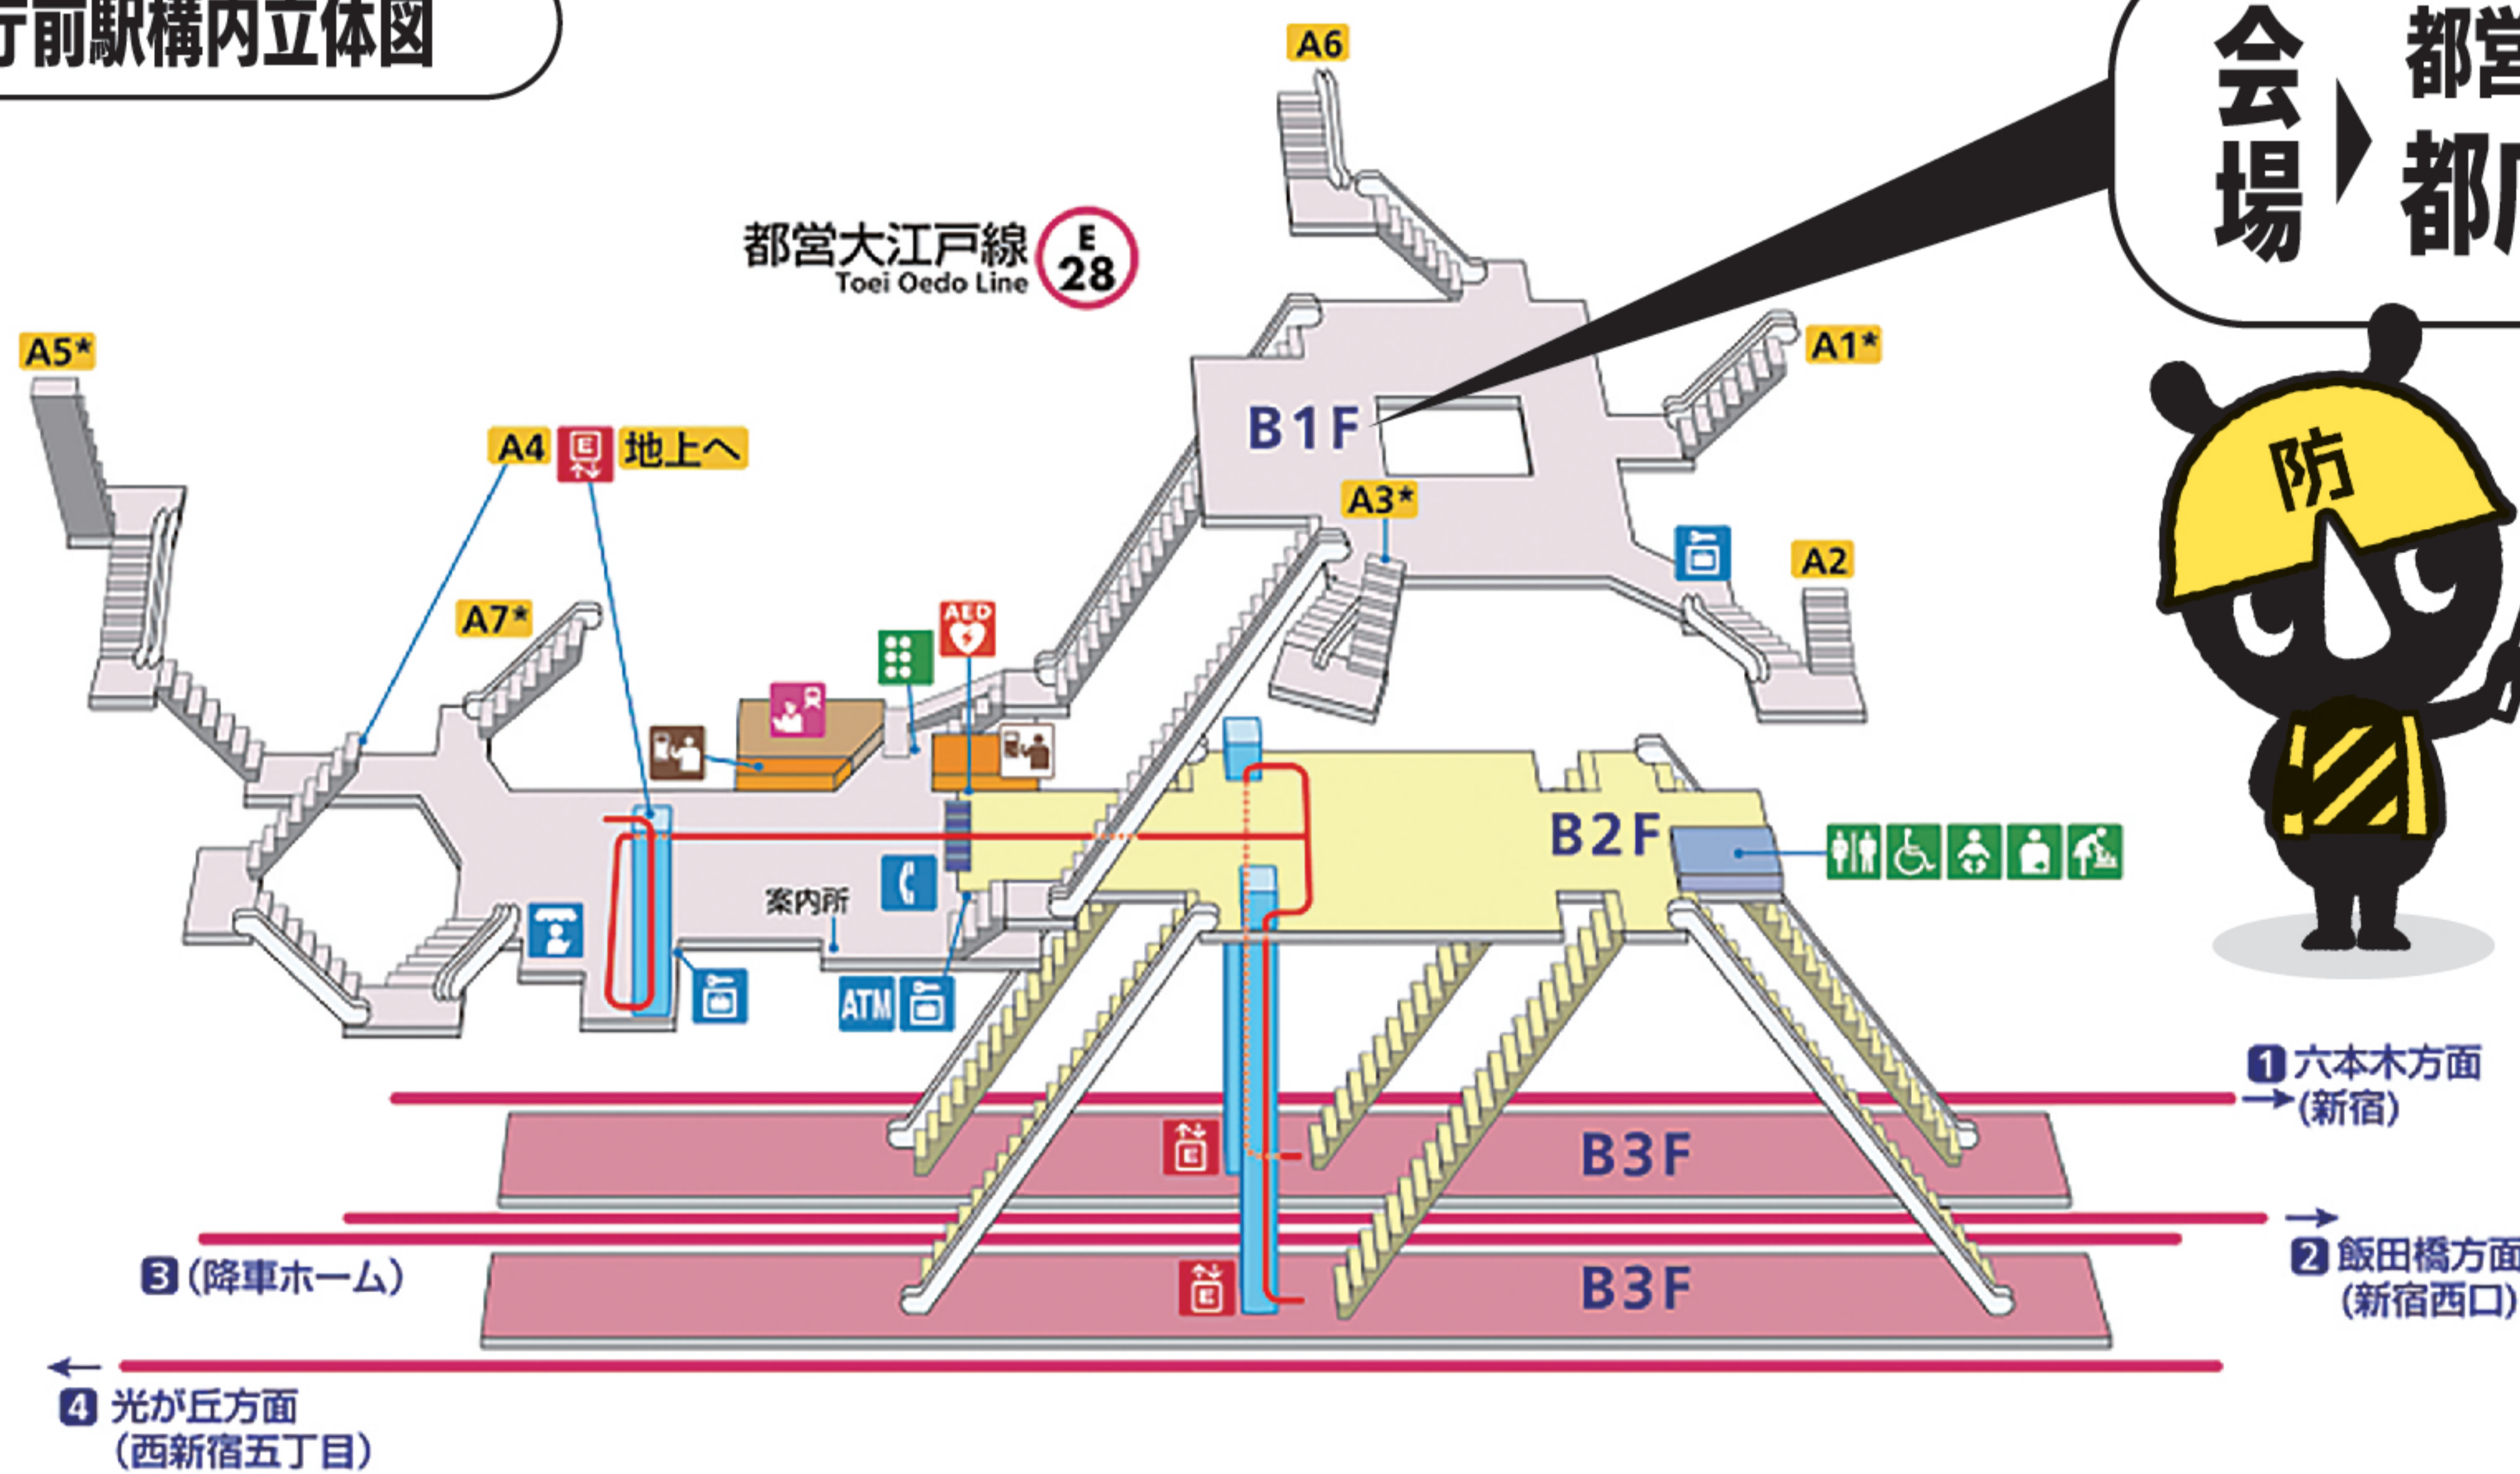

# ブース企画 (終日)

11.19 Sat

11.20 Sun

12:00 クイズ企画

12:00 クイズ企画

13:00 防災風呂敷使い方講座

13:00 防災風呂敷使い方講座

14:00 写真撮影会

14:00 写真撮影会

15:00 クイズ企画

15:00 クイズ企画

16:00 防災風呂敷使い方講座

ステージ企画は特設サイトでライブ配信 詳しくはこちら▶

過去の大震災等の写真展示

日常備蓄等に関する都政PR

各種広報物の配布

## MAP

### 都庁前駅構内立体図

定期的に確認しよう！

「備蓄の日」11月19日  
〈1年に1度は びち(1)く(9)の確認〉

東京都は、家族で備蓄を確認するきっかけとなるよう「備蓄の日」を設けています。

必要な備蓄品・数量は家族構成やお住まいにより異なります。  
東京備蓄ナビで、自分に合った備蓄を調べてみよう！  
<https://www.bichiku.metro.tokyo.lg.jp>

東京 備蓄ナビ