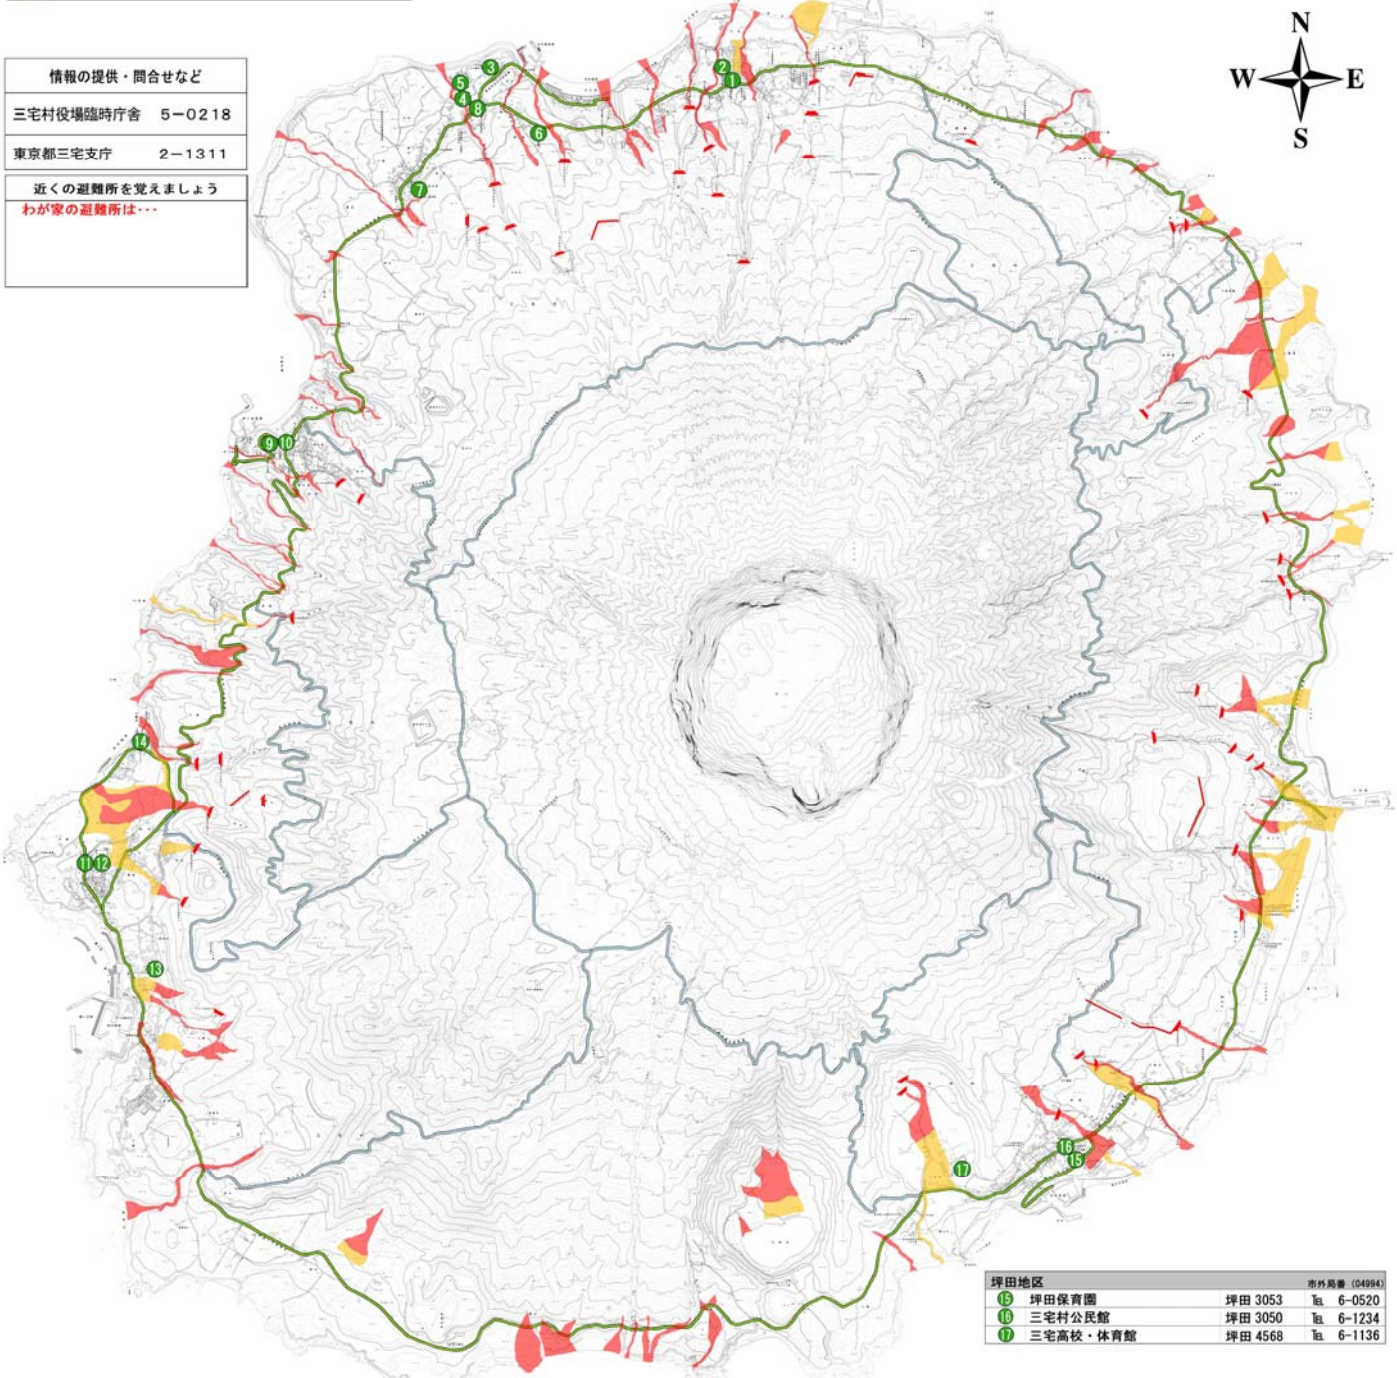

三宅島泥流防災マップ

～正しい知識を身につけて、安全に避難を！～

平成 16 年 12 月 2 日策定

凡

赤色の区域は、特に大きな石や流木を含んだ泥流（水深 50cm 以上）が氾濫し、**建物に被害を与える恐れが高い**ところです。

黄色の区域は、泥流（水深 10～50cm）が氾濫し、**建物に被害を与える恐れがある**ところです。

例

- 避難所
- 都道
- 林道

林道は災害復旧工事中であり、一部通行できない区間がありますのでご注意ください。

伊豆地区		市外局番 (04994)	
③ 三宅村活動火山対策避難施設	伊豆 480-1	TEL 2-7200	
④ 三宅小学校・体育館	伊豆 468	TEL 2-0039	
⑤ 三宅中学校・体育館	伊豆 470	TEL 2-0049	
⑥ みやげ保育園	伊豆 770-3	TEL 2-0064	
⑦ 伊豆老人福祉館	伊豆 1054 (仮)	TEL 5-0218	
⑧ 三宅村図書館	伊豆 466-2	TEL 2-0014	

神着地区		市外局番 (04994)	
① 神着老人福祉館	神着 197	TEL 2-0009	
② 三宅勤労福祉会館	神着 106	TEL 2-0680	

伊ヶ谷地区		市外局番 (04994)	
⑨ 三宅村体育館	伊ヶ谷 330	TEL 2-0338	
⑩ 伊ヶ谷老人福祉館	伊ヶ谷 480-1	TEL 2-0338	

* 三宅島の雨量情報を i モードで提供しています。(東京都水防災総合情報システム)

<http://www.kensetsu.metro.tokyo.jp/suibo/i/index.html>

情報の提供・問合せなど

三宅村役場臨時庁舎 5-0218

東京都三宅支庁 2-1311

近くの避難所を覚えましょう
わが家の避難所は……