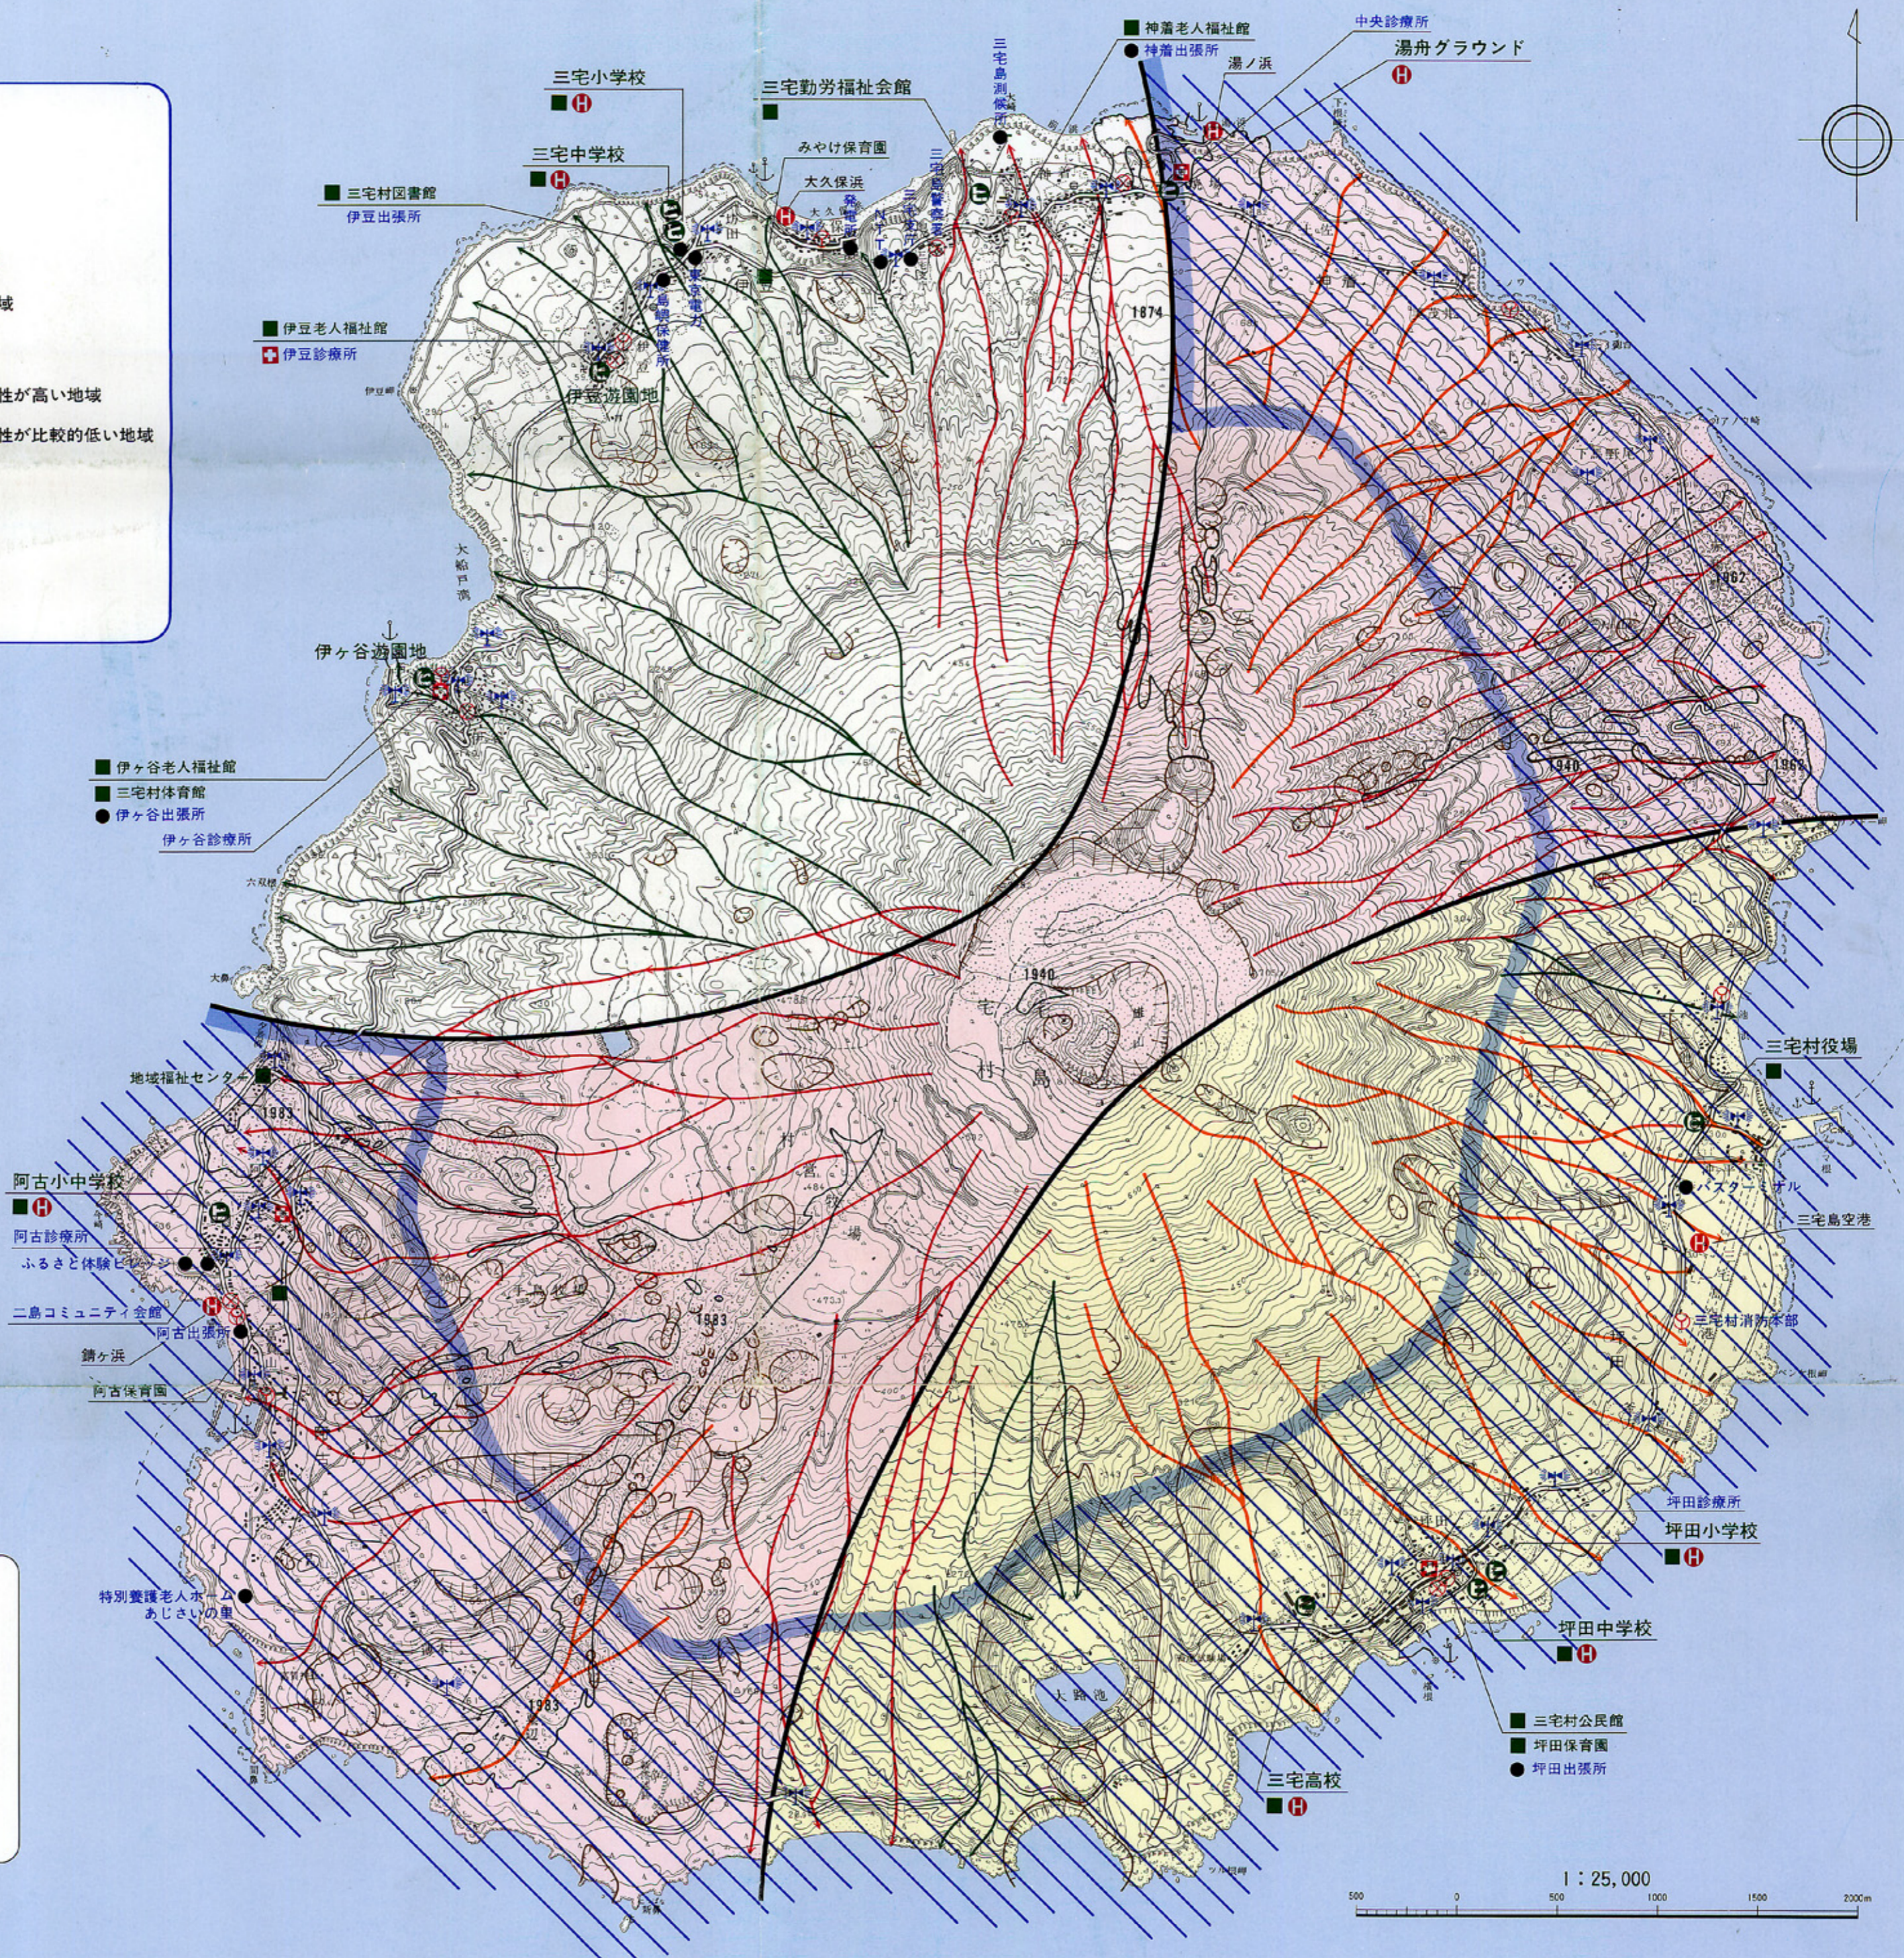

三宅島火山防災マップ

私たちの住んでいる三宅島は、噴火を繰り返してきた火山島です。村をはじめ防災関係機関は、噴火に備え、住民や観光客の皆さんの安全を確保するための対策を講じています。
このマップは、噴火の危険範囲を科学的に予測したもので、皆さんに知っていただきたい情報を示しました。自宅や民宿などでは、見やすいところに貼っておきましょう。

火山噴火による危険区域

- 火口が生じやすい地域**
- 火口が生じる可能性が高い地域
 - 火口が生じる可能性がやや高い地域
 - 火口が生じる可能性が比較的低い地域
- マグマ-水蒸気爆発の発生しやすい地域**
- マグマ-水蒸気爆発が発生する可能性が高い地域
 - (上記以外) マグマ-水蒸気爆発が発生する可能性が比較的低い地域
- 溶岩流の流下予想経路**
- 可能性大
 - 可能性中
 - 可能性小

記号の説明

- (避難関連施設)**
- 避難場所 (避難時の一時集合場所: グラウンド・遊園地など)
 - 避難所 (屋内収容所)
 - 防災行政無線子局 (拡声器塔)
- (医療関連施設)**
- ヘリポート
 - 診療所
- (防災関連施設)**
- 消防署・消防団詰所
 - 警察署・駐在所
 - その他
- (溶岩流・火口の分布)**
- 明治時代以降の溶岩流 (数字は噴火年)
 - 火口

***マグマ-水蒸気爆発とは**
地下を上昇してきたマグマが地下水や海水と接触して起きる爆発的な噴火のことで、三宅島の噴火現象では最も危険なものです。火口周辺約1kmには爆風とともに岩石や土砂が吹き飛ばされてきます。新澤池や大路池などの大きな凹地は、このタイプの噴火でできた噴火口です。昭和58年(1983年)の噴火の際には、新澤池と新鼻で、マグマ-水蒸気爆発が起こりました。

噴火に備えて

- 避難場所、避難所を事前に確認
- 家族や地区で避難と連絡の方法を話し合おう
- 非常持出し品をリュックに用意
 - ヘルメット ○マスク ○水の中めがね
 - 手袋 ○懐中電灯 ○携帯ラジオ
 - 常用薬 ○衣類 ○タオルなど
- 火山の異常現象を見つけたら役場総務課(6-1111)まで連絡を

噴火がせまってきたら

- 避難情報は防災行政無線でお知らせします
緊急避難のときはサイレン(長音)、半鐘(連打)を用いる場合もあります
- 情報は正しく聞いて、正しく伝えよう
- お年寄り、赤ちゃん、体の不自由な人を助けよう
- 自治会や消防団の指示にしたがって、落ち着いた避難を
- 消防団と分担、協力して全員避難場所へ集合しよう