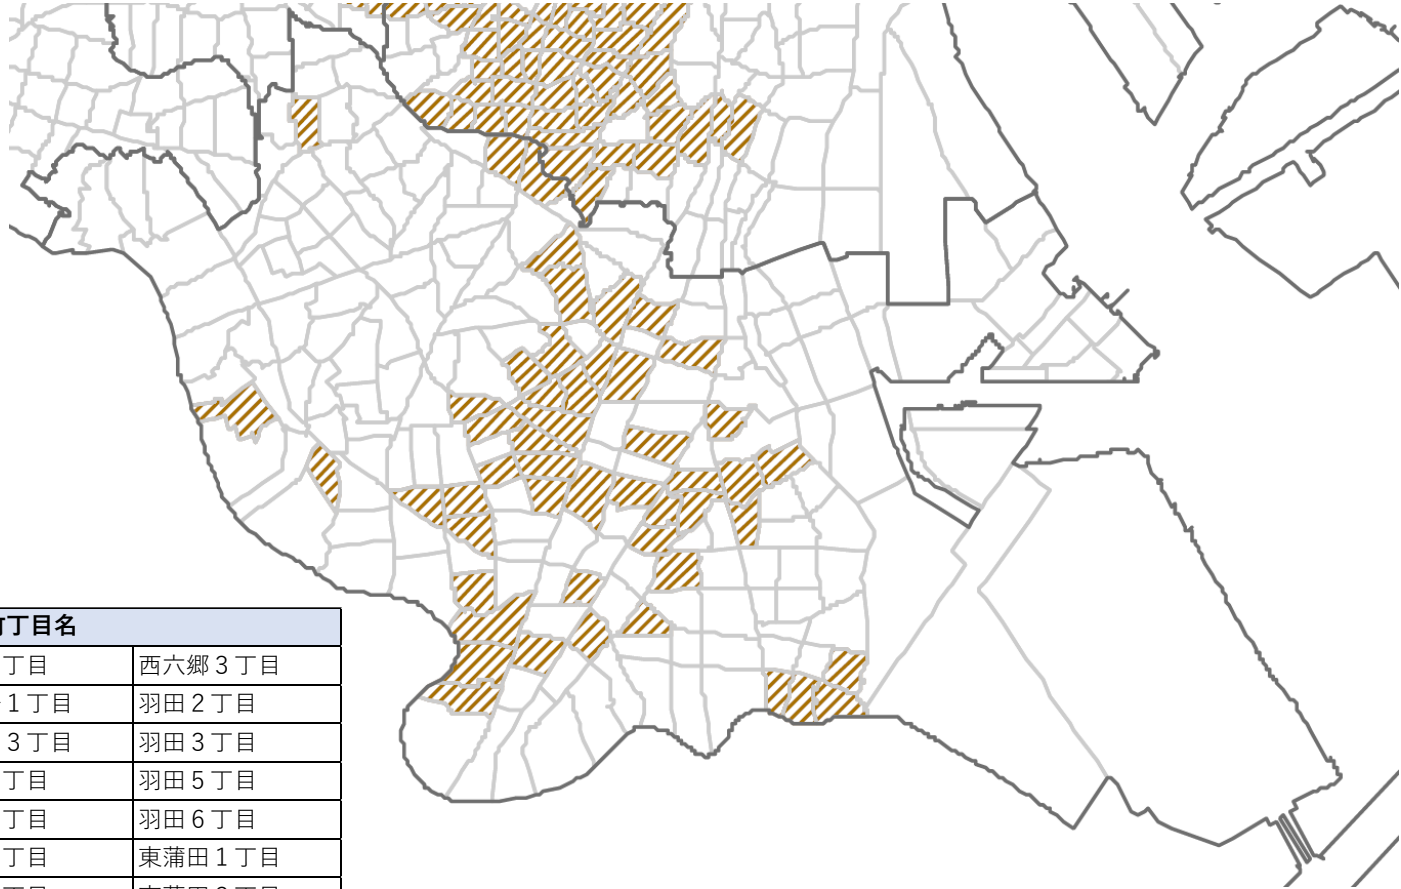

品川区 対象エリアマップ(木造住宅密集地域)

区市名	町丁目名	
品川区	荏原 4 丁目	西大井 5 丁目
	荏原 5 丁目	西大井 6 丁目
	荏原 6 丁目	西品川 1 丁目
	大井 2 丁目	西品川 2 丁目
	大井 3 丁目	西品川 3 丁目
	大井 4 丁目	西中延 1 丁目
	大井 5 丁目	西中延 2 丁目
	北品川 2 丁目	西中延 3 丁目
	小山 2 丁目	旗の台 3 丁目
	小山 4 丁目	旗の台 4 丁目
	小山 6 丁目	旗の台 5 丁目
	小山台 1 丁目	東大井 3 丁目
	戸越 1 丁目	東大井 6 丁目
	戸越 2 丁目	東中延 1 丁目
	戸越 3 丁目	東中延 2 丁目
	戸越 4 丁目	平塚 1 丁目
	戸越 5 丁目	二葉 1 丁目
	戸越 6 丁目	二葉 2 丁目
	中延 1 丁目	二葉 3 丁目
	中延 2 丁目	二葉 4 丁目
	中延 3 丁目	豊町 1 丁目
	中延 4 丁目	豊町 2 丁目
	中延 5 丁目	豊町 3 丁目
	中延 6 丁目	豊町 4 丁目
	西大井 2 丁目	豊町 5 丁目
	西大井 4 丁目	豊町 6 丁目

目黒区 対象エリアマップ(木造住宅密集地域)

区市名	町丁目名
目黒区	洗足1丁目
	原町1丁目
	原町2丁目
	目黒本町4丁目
	目黒本町5丁目
	目黒本町6丁目
	祐天寺1丁目

大田区 対象エリアマップ(木造住宅密集地域)

区市町名	町丁目名		
大田区	池上4丁目	山王3丁目	西六郷3丁目
	池上5丁目	下丸子1丁目	羽田2丁目
	鶴の木2丁目	新蒲田3丁目	羽田3丁目
	大森北4丁目	中央2丁目	羽田5丁目
	大森北6丁目	中央3丁目	羽田6丁目
	大森中2丁目	中央4丁目	東蒲田1丁目
	大森中3丁目	中央6丁目	東蒲田2丁目
	大森西1丁目	中央7丁目	東馬込1丁目
	大森西5丁目	中央8丁目	東矢口1丁目
	大森東2丁目	仲六郷2丁目	東矢口2丁目
	大森東4丁目	西蒲田1丁目	東矢口3丁目
	大森東5丁目	西蒲田3丁目	東六郷1丁目
	大森南1丁目	西蒲田4丁目	南蒲田3丁目
	蒲田1丁目	西蒲田5丁目	南千束3丁目
	蒲田2丁目	西糀谷1丁目	南馬込2丁目
	蒲田本町2丁目	西六郷1丁目	南馬込3丁目
	北馬込2丁目	西六郷2丁目	

世田谷区 対象エリアマップ(木造住宅密集地域)

区市町名	町丁目名
世田谷区	上馬 1 丁目
	上馬 3 丁目
	北沢 3 丁目
	北沢 5 丁目
	世田谷 1 丁目
	祖師谷 5 丁目
	太子堂 5 丁目
	千歳台 2 丁目
	深沢 3 丁目
	若林 1 丁目

渋谷区 対象エリアマップ(木造住宅密集地域)

区市町名	町丁目名
渋谷区	幡ヶ谷3丁目
	本町2丁目
	本町5丁目
	本町6丁目