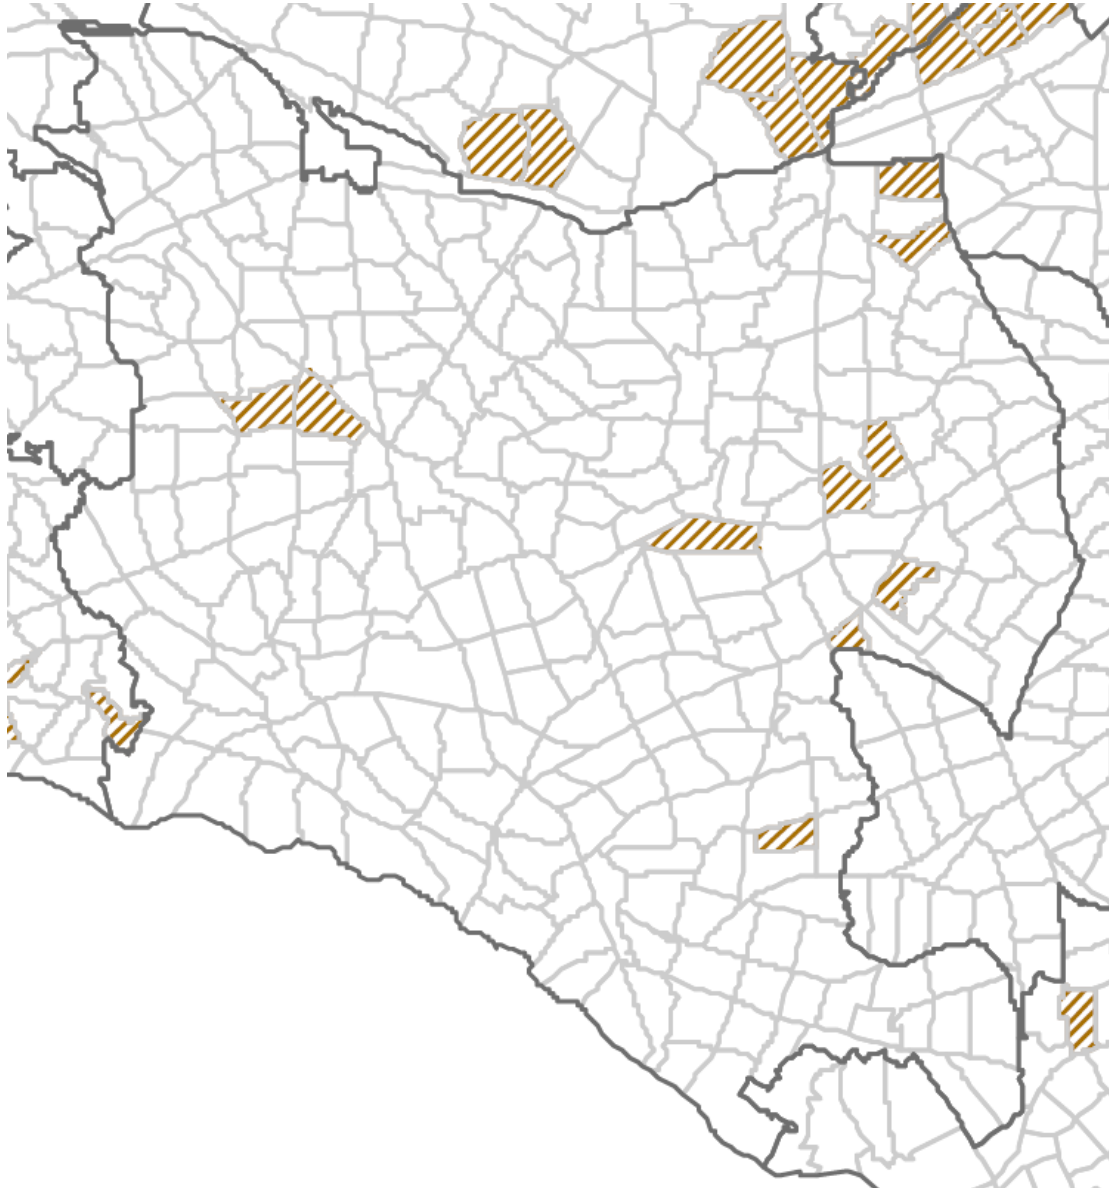

品川区 対象エリアマップ(木造住宅密集地域)

区市名	町丁目名	
品川区	荏原 4 丁目	西大井 5 丁目
	荏原 5 丁目	西大井 6 丁目
	荏原 6 丁目	西品川 1 丁目
	大井 2 丁目	西品川 2 丁目
	大井 3 丁目	西品川 3 丁目
	大井 4 丁目	西中延 1 丁目
	大井 5 丁目	西中延 2 丁目
	北品川 2 丁目	西中延 3 丁目
	小山 2 丁目	旗の台 3 丁目
	小山 4 丁目	旗の台 4 丁目
	小山 6 丁目	旗の台 5 丁目
	小山台 1 丁目	東大井 3 丁目
	戸越 1 丁目	東大井 6 丁目
	戸越 2 丁目	東中延 1 丁目
	戸越 3 丁目	東中延 2 丁目
	戸越 4 丁目	平塚 1 丁目
	戸越 5 丁目	二葉 1 丁目
	戸越 6 丁目	二葉 2 丁目
	中延 1 丁目	二葉 3 丁目
	中延 2 丁目	二葉 4 丁目
	中延 3 丁目	豊町 1 丁目
	中延 4 丁目	豊町 2 丁目
	中延 5 丁目	豊町 3 丁目
	中延 6 丁目	豊町 4 丁目
	西大井 2 丁目	豊町 5 丁目
	西大井 4 丁目	豊町 6 丁目

目黒区 対象エリアマップ(木造住宅密集地域)

区市名	町丁目名
目黒区	洗足1丁目
	原町1丁目
	原町2丁目
	目黒本町4丁目
	目黒本町5丁目
	目黒本町6丁目
	祐天寺1丁目

大田区 対象エリアマップ(木造住宅密集地域)

区市町名	町丁目名		
大田区	池上4丁目	山王3丁目	西六郷3丁目
	池上5丁目	下丸子1丁目	羽田2丁目
	鶴の木2丁目	新蒲田3丁目	羽田3丁目
	大森北4丁目	中央2丁目	羽田5丁目
	大森北6丁目	中央3丁目	羽田6丁目
	大森中2丁目	中央4丁目	東蒲田1丁目
	大森中3丁目	中央6丁目	東蒲田2丁目
	大森西1丁目	中央7丁目	東馬込1丁目
	大森西5丁目	中央8丁目	東矢口1丁目
	大森東2丁目	仲六郷2丁目	東矢口2丁目
	大森東4丁目	西蒲田1丁目	東矢口3丁目
	大森東5丁目	西蒲田3丁目	東六郷1丁目
	大森南1丁目	西蒲田4丁目	南蒲田3丁目
	蒲田1丁目	西蒲田5丁目	南千束3丁目
	蒲田2丁目	西糀谷1丁目	南馬込2丁目
	蒲田本町2丁目	西六郷1丁目	南馬込3丁目
	北馬込2丁目	西六郷2丁目	

世田谷区 対象エリアマップ(木造住宅密集地域)

区市町名	町丁目名
世田谷区	上馬 1 丁目
	上馬 3 丁目
	北沢 3 丁目
	北沢 5 丁目
	世田谷 1 丁目
	祖師谷 5 丁目
	太子堂 5 丁目
	千歳台 2 丁目
	深沢 3 丁目
	若林 1 丁目

渋谷区 対象エリアマップ(木造住宅密集地域)

区市町名	町丁目名
渋谷区	幡ヶ谷3丁目
	本町2丁目
	本町5丁目
	本町6丁目