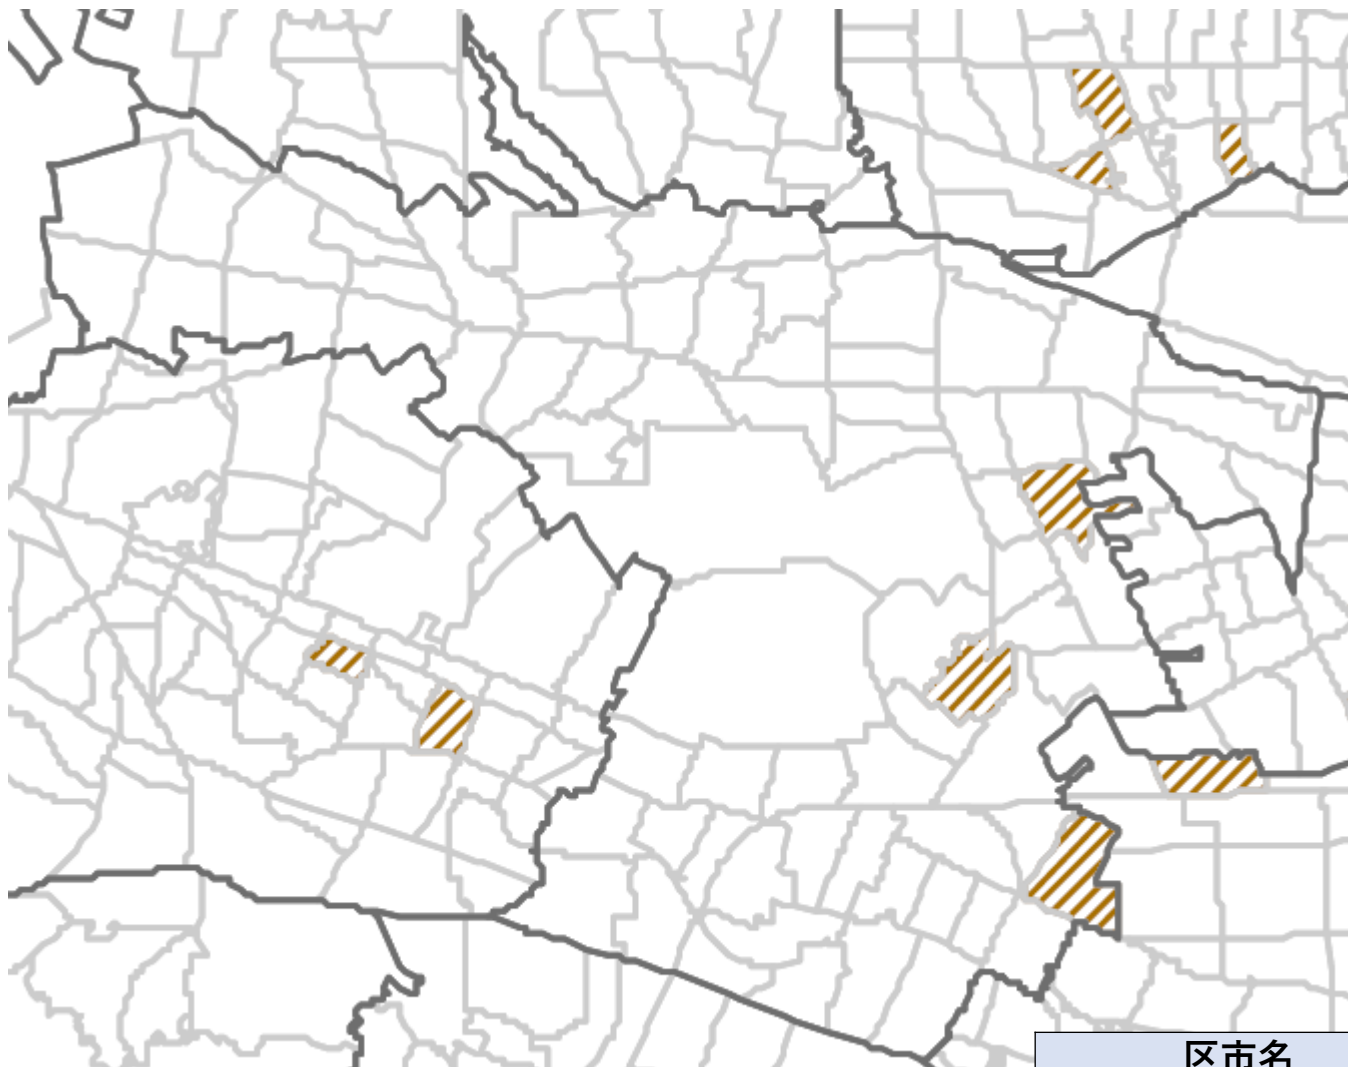

# 八王子市 対象エリアマップ(木造住宅密集地域)

区市町名	町丁目名
八王子市	散田町 1 丁目
	天神町
	本郷町
	元横山町 3 丁目

# 立川市 対象エリアマップ(木造住宅密集地域)

区市名	町丁目名
立川市	栄町5丁目
	高松町2丁目
	羽衣町2丁目

# 武蔵野市 対象エリアマップ(木造住宅密集地域)

区市町名	町丁目名
武蔵野市	境南町 3 丁目
	境南町 5 丁目
	八幡町 4 丁目

# 三鷹市 対象エリアマップ(木造住宅密集地域)

区市町名	町丁目名
三鷹市	井の頭2丁目
	深大寺2丁目