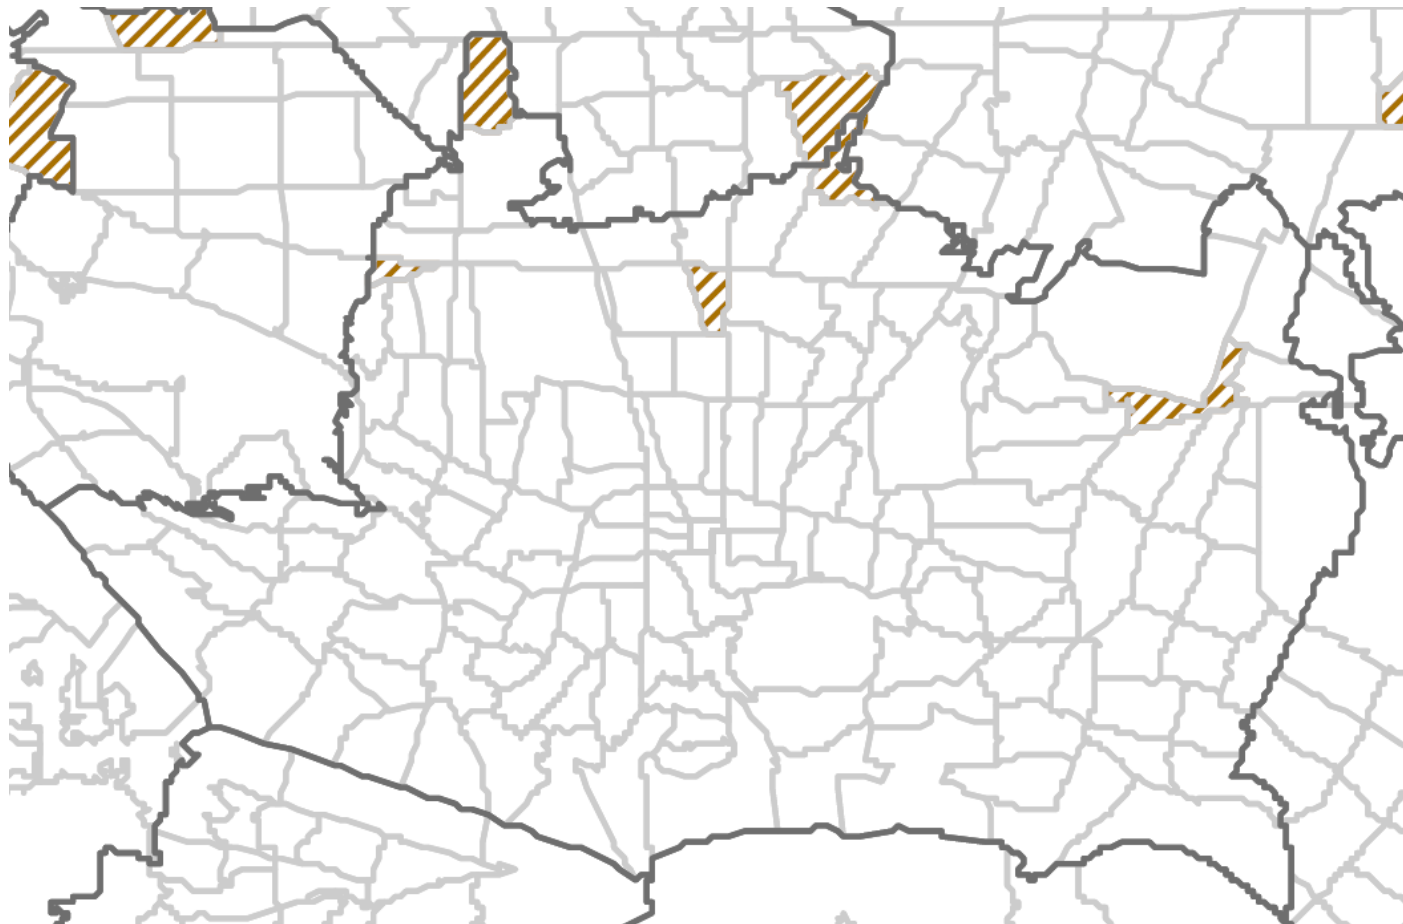

府中市 対象エリアマップ(木造住宅密集地域)

区市名	町丁目名
府中市	北山町1丁目
	新町3丁目
	晴見町3丁目
	武蔵台3丁目
	紅葉丘2丁目