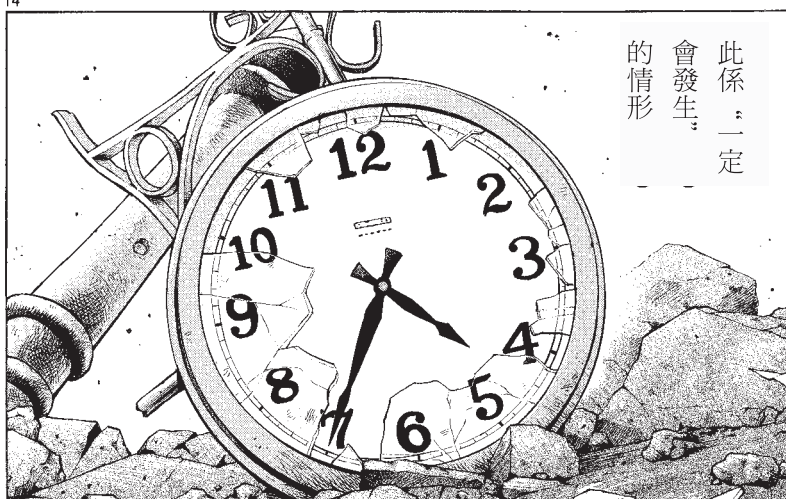

★本漫畫純屬虛構。與真實的人和團體不存在任何關係。

16:35

緊急速報：
在東京發生地震，
請注意接下來有劇烈
搖晃
(氣象廳)

這棟大樓是抗
震設計，很
安全！

請大家
保持鎮靜！

嘎！嘎！嘎！嘎！

7

咚——哐！

13

想想看，你最重要
的人是誰……

對你而言最重
要的是什麼……

12

這並非可能發生
的故事

不遠的將來

此係一定
會發生
的情形

立即行動吧！從災害中全身而退。