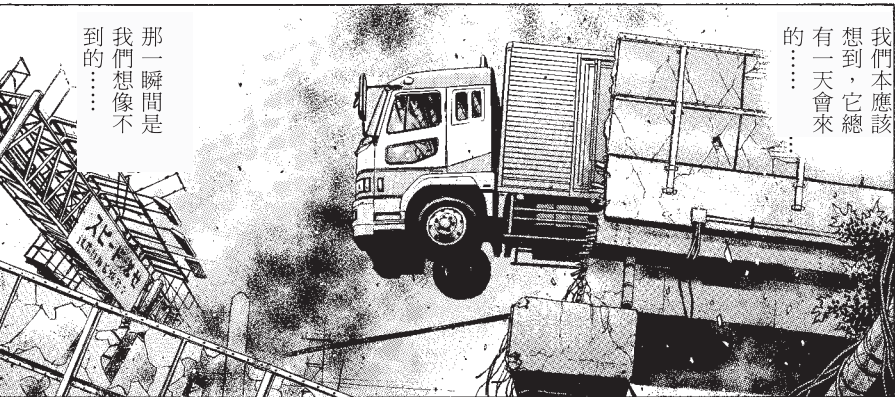

★本漫畫純屬虛構。與真實的人和團體不存在任何關係。

16:35

緊急速報：
在東京發生地震，
請注意接下來有劇烈
搖晃
(氣象廳)

這棟大樓是抗
震設計，很
安全！

請大家
保持鎮靜！

嘎！嘎！嘎！嘎！

7

咚——哐！

咚！

嘩啦啦

6

9

8

8

那一瞬間是
我們想像不
到的……

我們本應該
想到，它總
有一天會來
的……

13

想想看，你最重要
的人是誰……

對你而言最重
要的是什麼……

12

這並非可能發生
的故事

不遠的將來

此係一定
會發生
的情形

立即行動吧！從災害中全身而退。