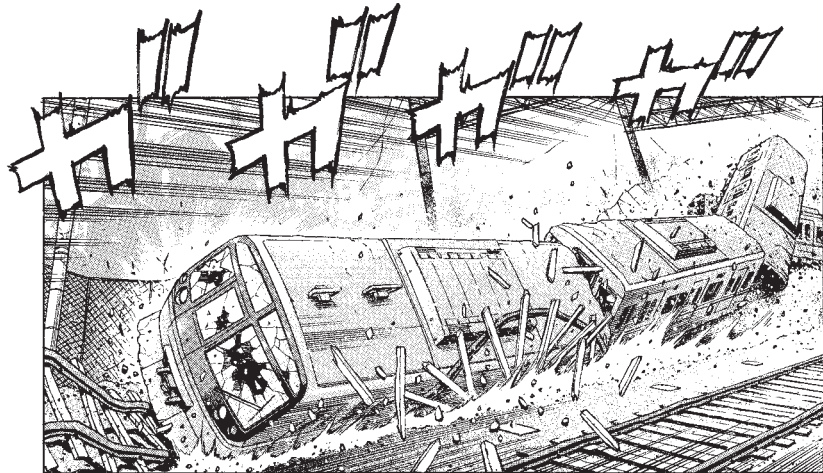

★本漫畫純屬虛構。與真實的人和團體不存在任何關係。

16:35

緊急速報：
在東京發生地震，
請注意接下來有劇烈
搖晃
(氣象廳)

這棟大樓是抗
震設計，很
安全！

請大家
保持鎮靜！

嘎！嘎！嘎！嘎！

7

咚——哐！

咚！

嘩啦啦

6

9

8

8

那一瞬間是
我們想像不
到的……

我們本應該
想到，它總
有一天會來
的……