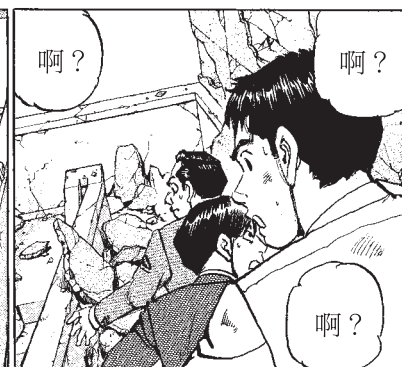

★本漫畫純屬虛構。與真實的人和團體不存在任何關係。

16:35

緊急速報：
在東京發生地震，
請注意接下來有劇烈
搖晃
(氣象廳)

這棟大樓是抗
震設計，很
安全！

請大家
保持鎮靜！

嘎！嘎！嘎！嘎！

7

咚——哐！

咚！

嘩啦啦

6

9

8

8

那一瞬間是
我們想像不
到的……

我們本應該
想到，它總
有一天會來
的……

13

想想看，你最重要
的人是誰……

對你而言最重
要的是什麼……

12

這並非可能發生
的故事

不遠的將來

此係一定
會發生
的情形

立即行動吧！從災害中全身而退。