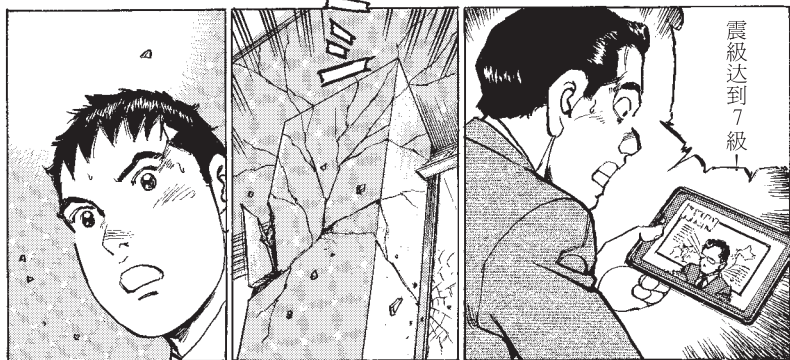

★本漫畫純屬虛構。與真實的人和團體不存在任何關係。

16:35

緊急速報：
在東京發生地震，
請注意接下來有劇烈
搖晃
(氣象廳)

這棟大樓是抗
震設計，很
安全！

請大家
保持鎮靜！

嘎！嘎！嘎！嘎！

7

咚——哐！

13

想想看，你最重要
的人是誰……

對你而言最重
要的是什麼……

12

這並非可能發生
的故事

不遠的將來

此係一定
會發生
的情形

立即行動吧！從災害中全身而退。