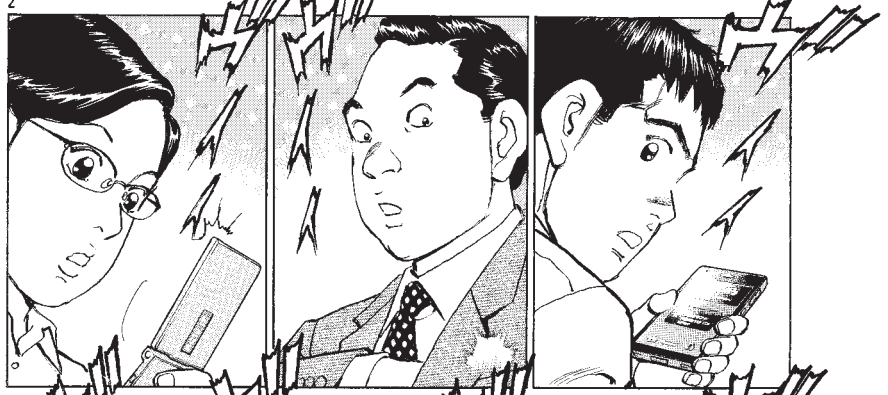

★本漫畫純屬虛構。與真實的人和團體不存在任何關係。

16:35

緊急速報：
在東京發生地震，
請注意接下來有劇烈
搖晃
(氣象廳)

這棟大樓是抗
震設計，很
安全！

請大家
保持鎮靜！

嘎！嘎！嘎！嘎！

7

咚——哐！

13

想想看，你最重要
的人是誰……

對你而言最重
要的是什麼……

12

這並非可能發生
的故事

不遠的將來

此係一定
會發生
的情形

立即行動吧！從災害中全身而退。